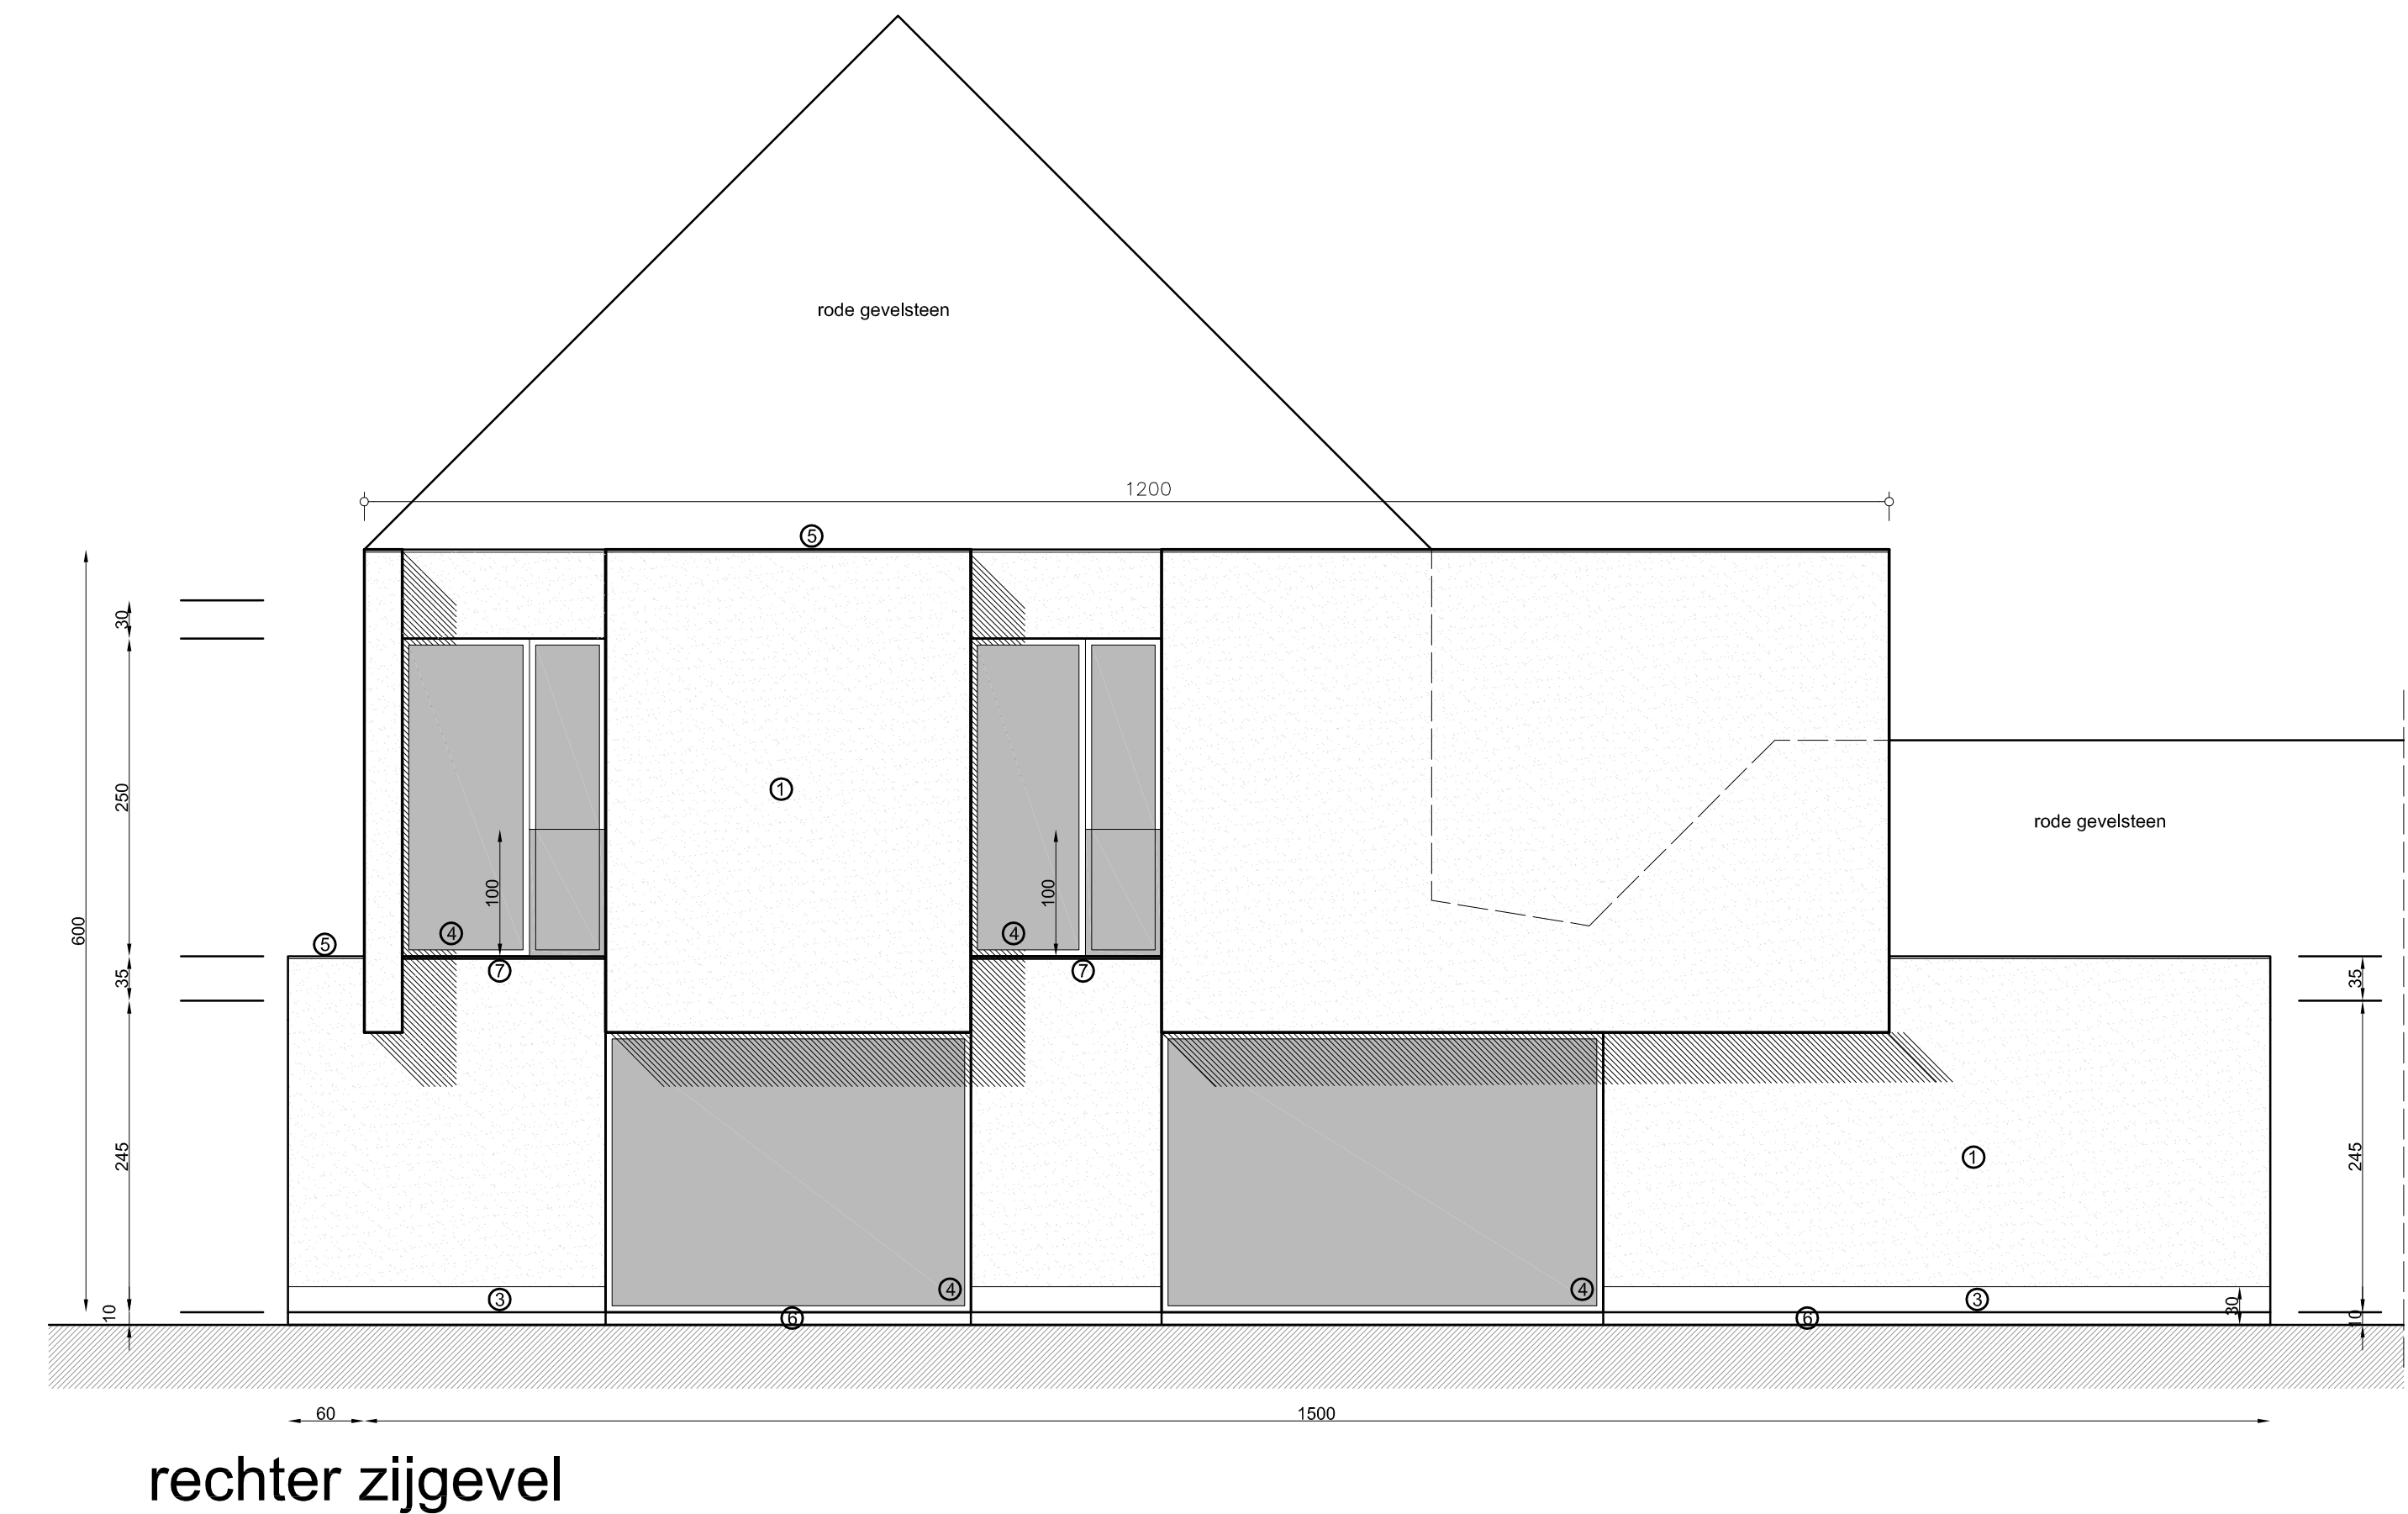

rechter zijgevel

GARAGE

1. **MATERIALEN**
1. crepi, wit
  2. rension lamellen, antraciet grijs
  5. zinken dakrand
  6. dorpels 1: blauwsteen