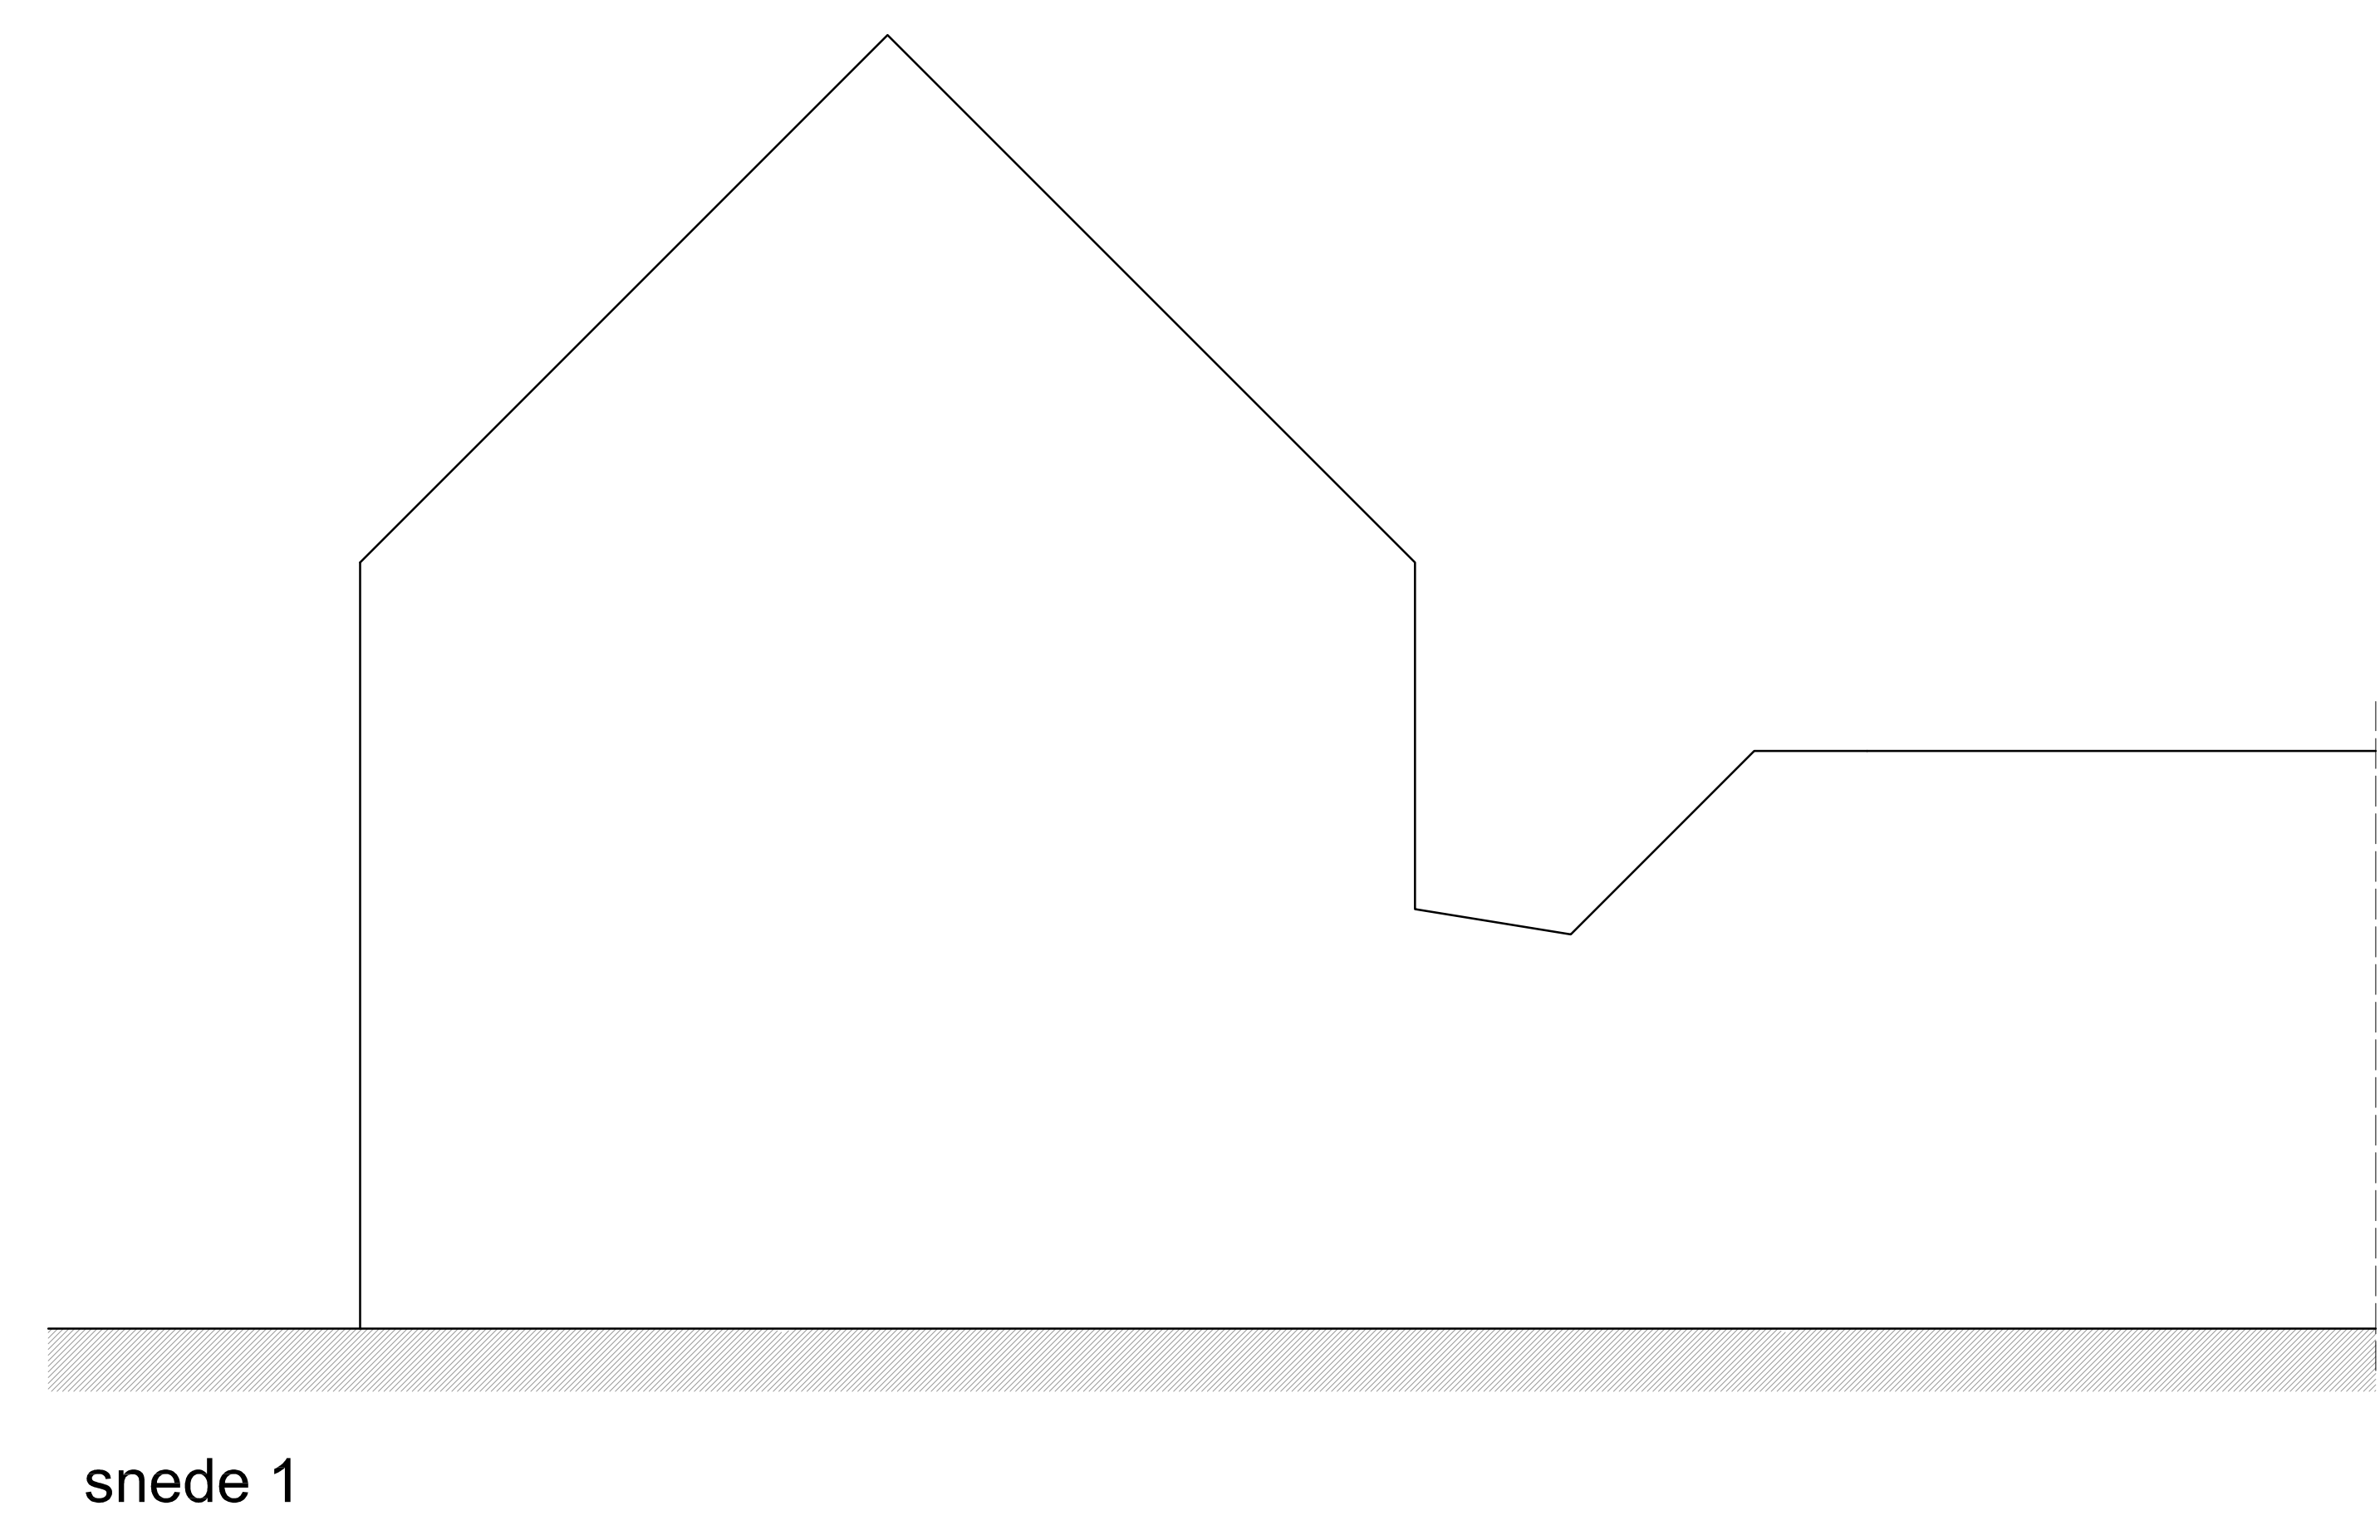

1. **MATERIALEN**
1. crepi, wit
  2. rension lamellen, antraciet grijs
  3. plint: blauwsteen
  4. buitenschrijnwerk: aluminium, antraciet grijs
  5. zinken dakrand
  6. dorpels 1: blauwsteen
  7. dorpels 2: aluminium

GARAGE

1. **MATERIALEN**
1. crepi, wit
  2. rension lamellen, antraciet grijs
  5. zinken dakrand
  6. dorpels 1: blauwsteen

snede 1