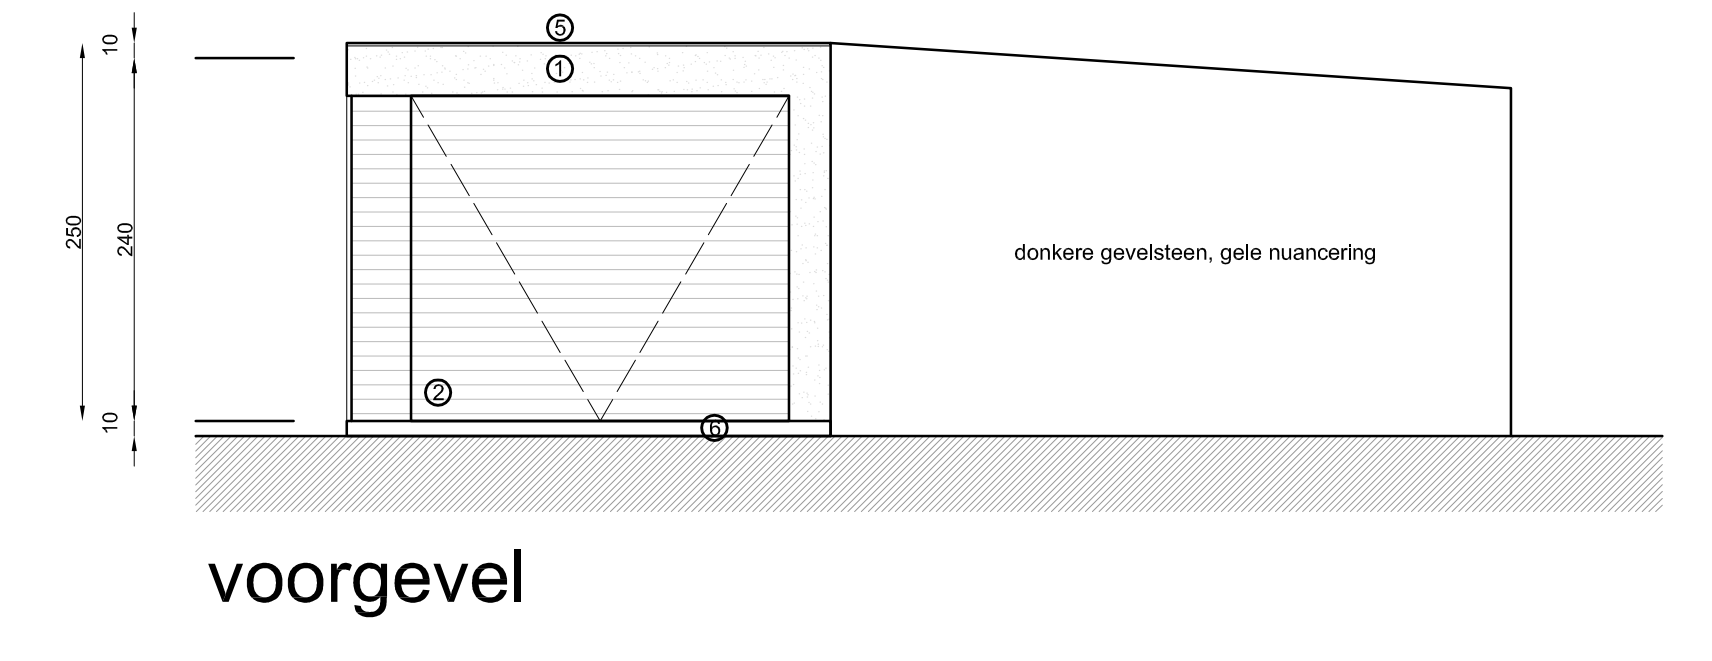

1. **MATERIALEN**
1. crepi, wit
  2. rension lamellen, antraciet grijs
  3. plint: blauwsteen
  4. buitenschrijnwerk: aluminium, antraciet grijs
  5. zinken dakrand
  6. dorpels 1: blauwsteen
  7. dorpels 2: aluminium

GARAGE

1. **MATERIALEN**
1. crepi, wit
  2. rension lamellen, antraciet grijs
  5. zinken dakrand
  6. dorpels 1: blauwsteen

voorgevel