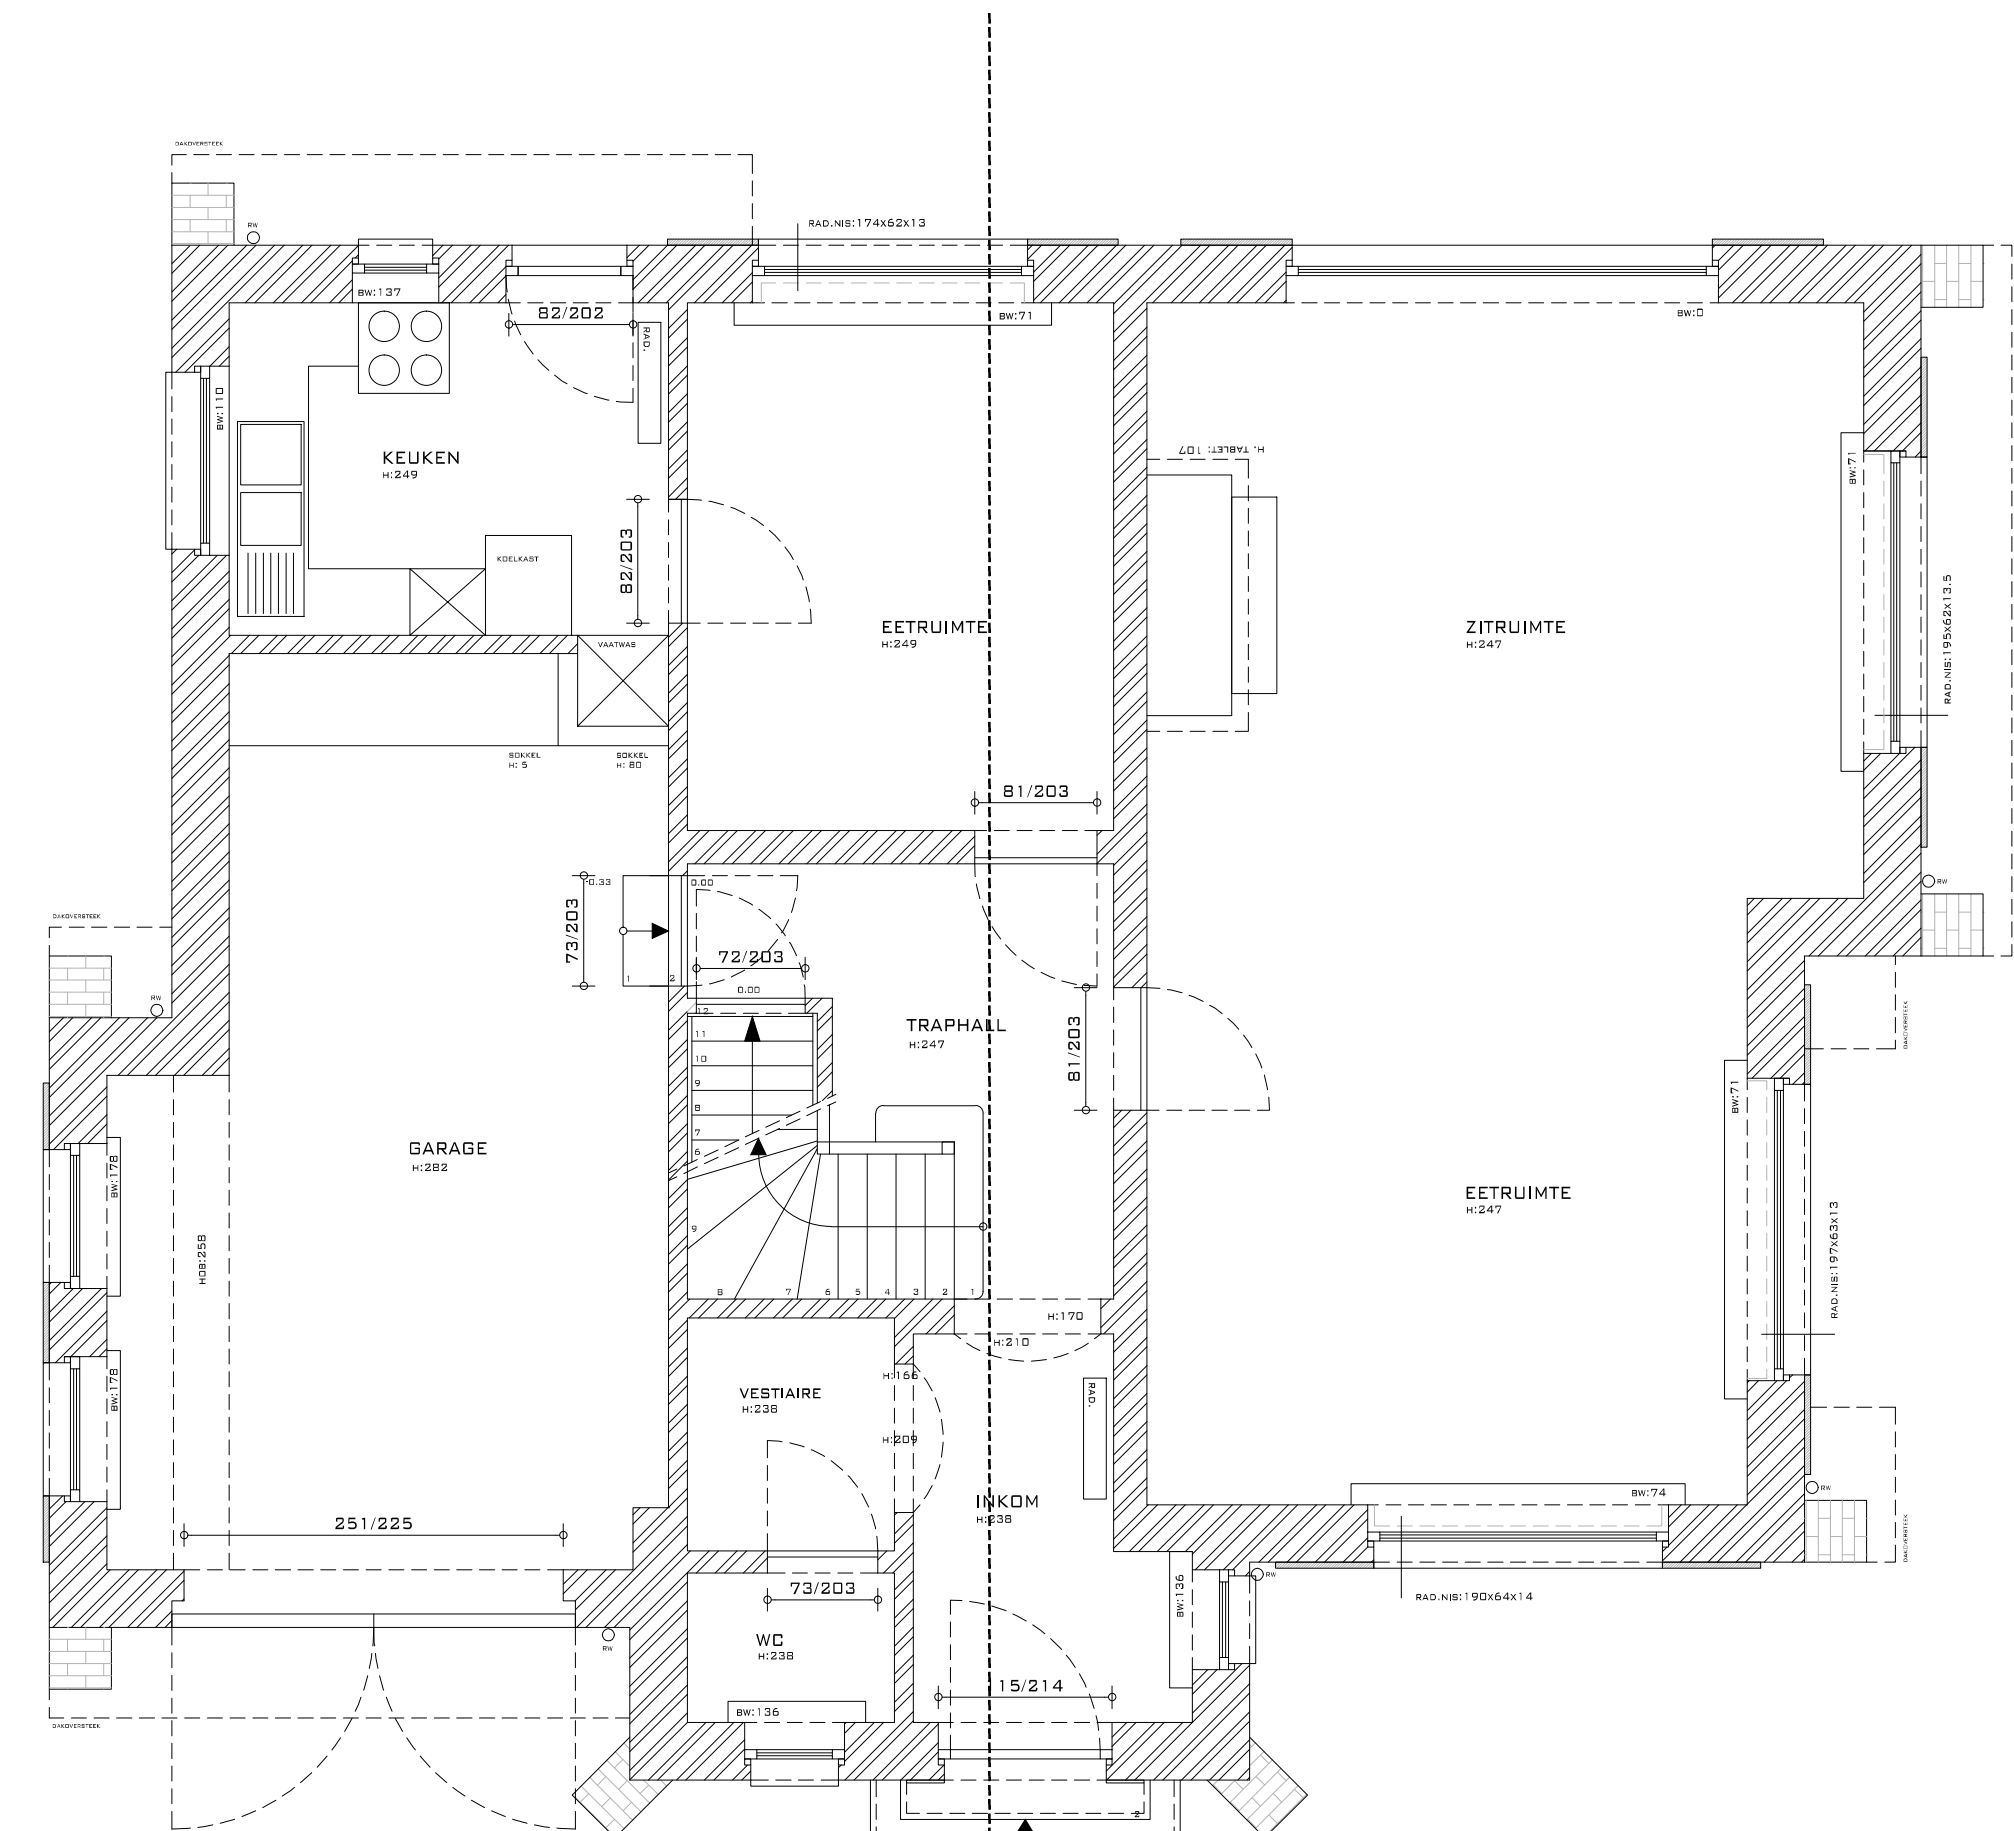

BELIJSVLOERS

SNEDE 1