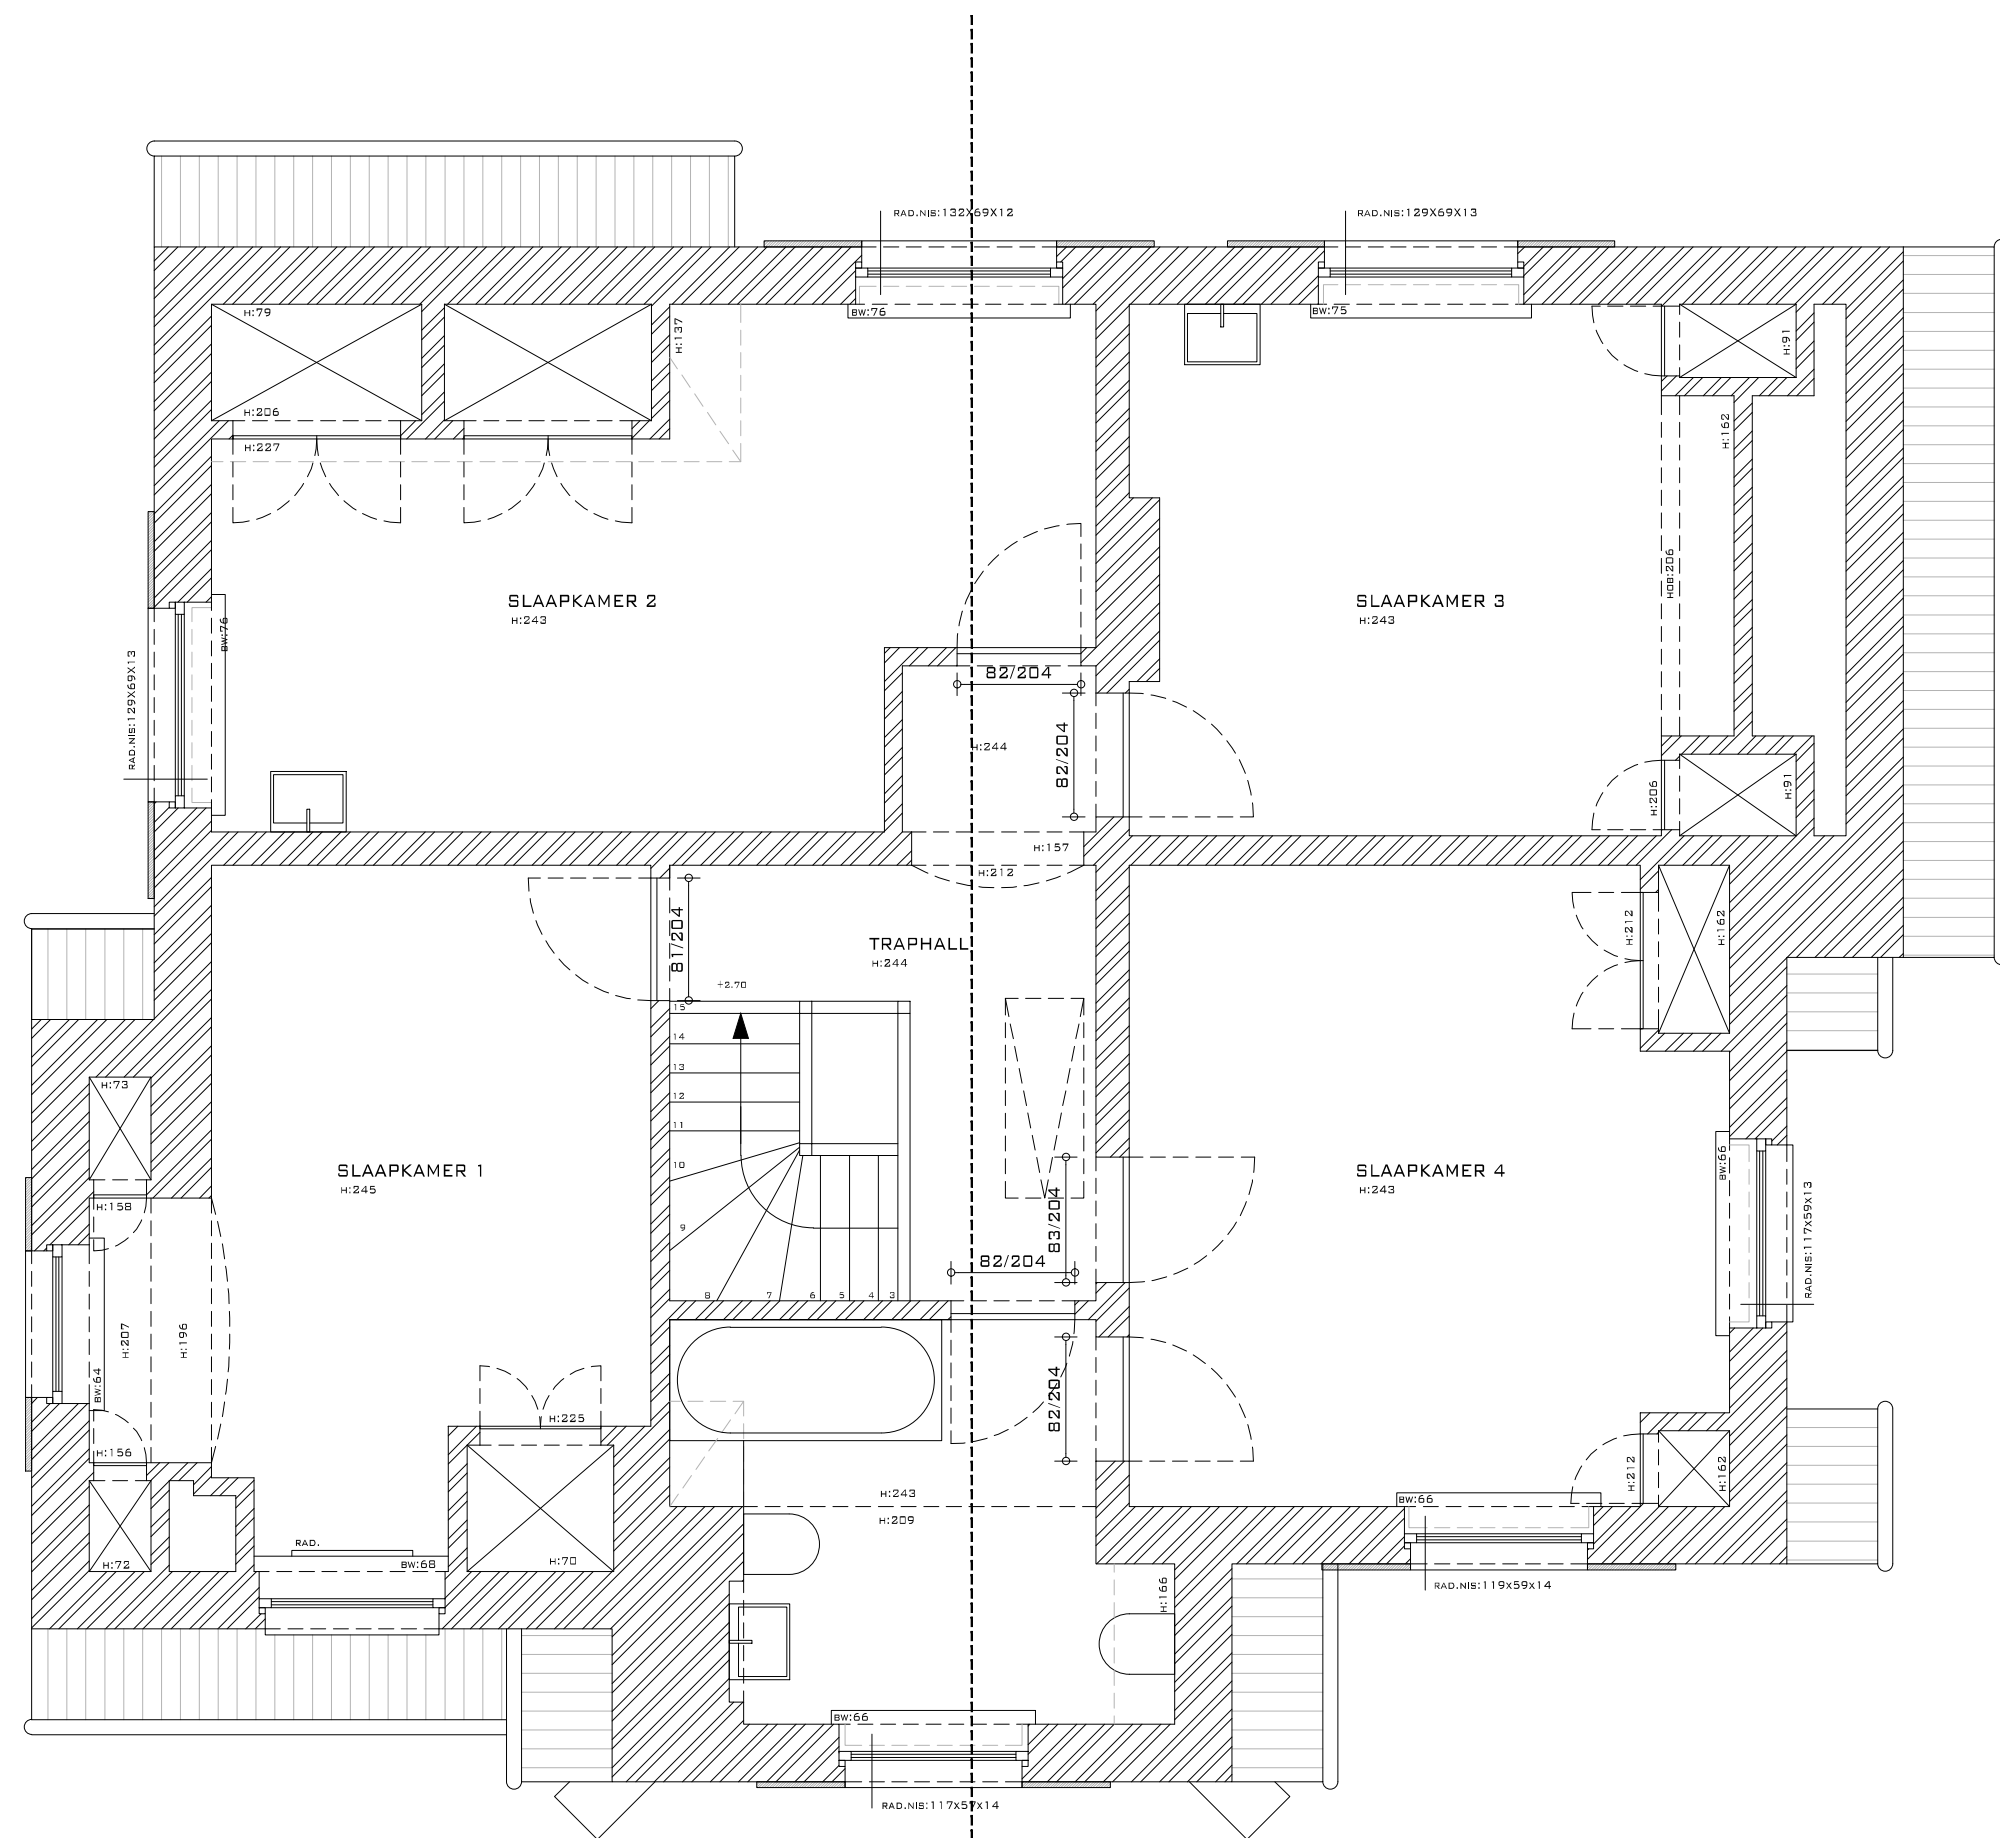

KELDER

SNEDE 1

BELIJSVLOERS

SNEDE 1

SNEDE 1

SNEDE 1

VOORGEVEL

RECHTER ZIJGEVEL

ACHTERGEVEL

LINKER ZIJGEVEL

SNEDE 1