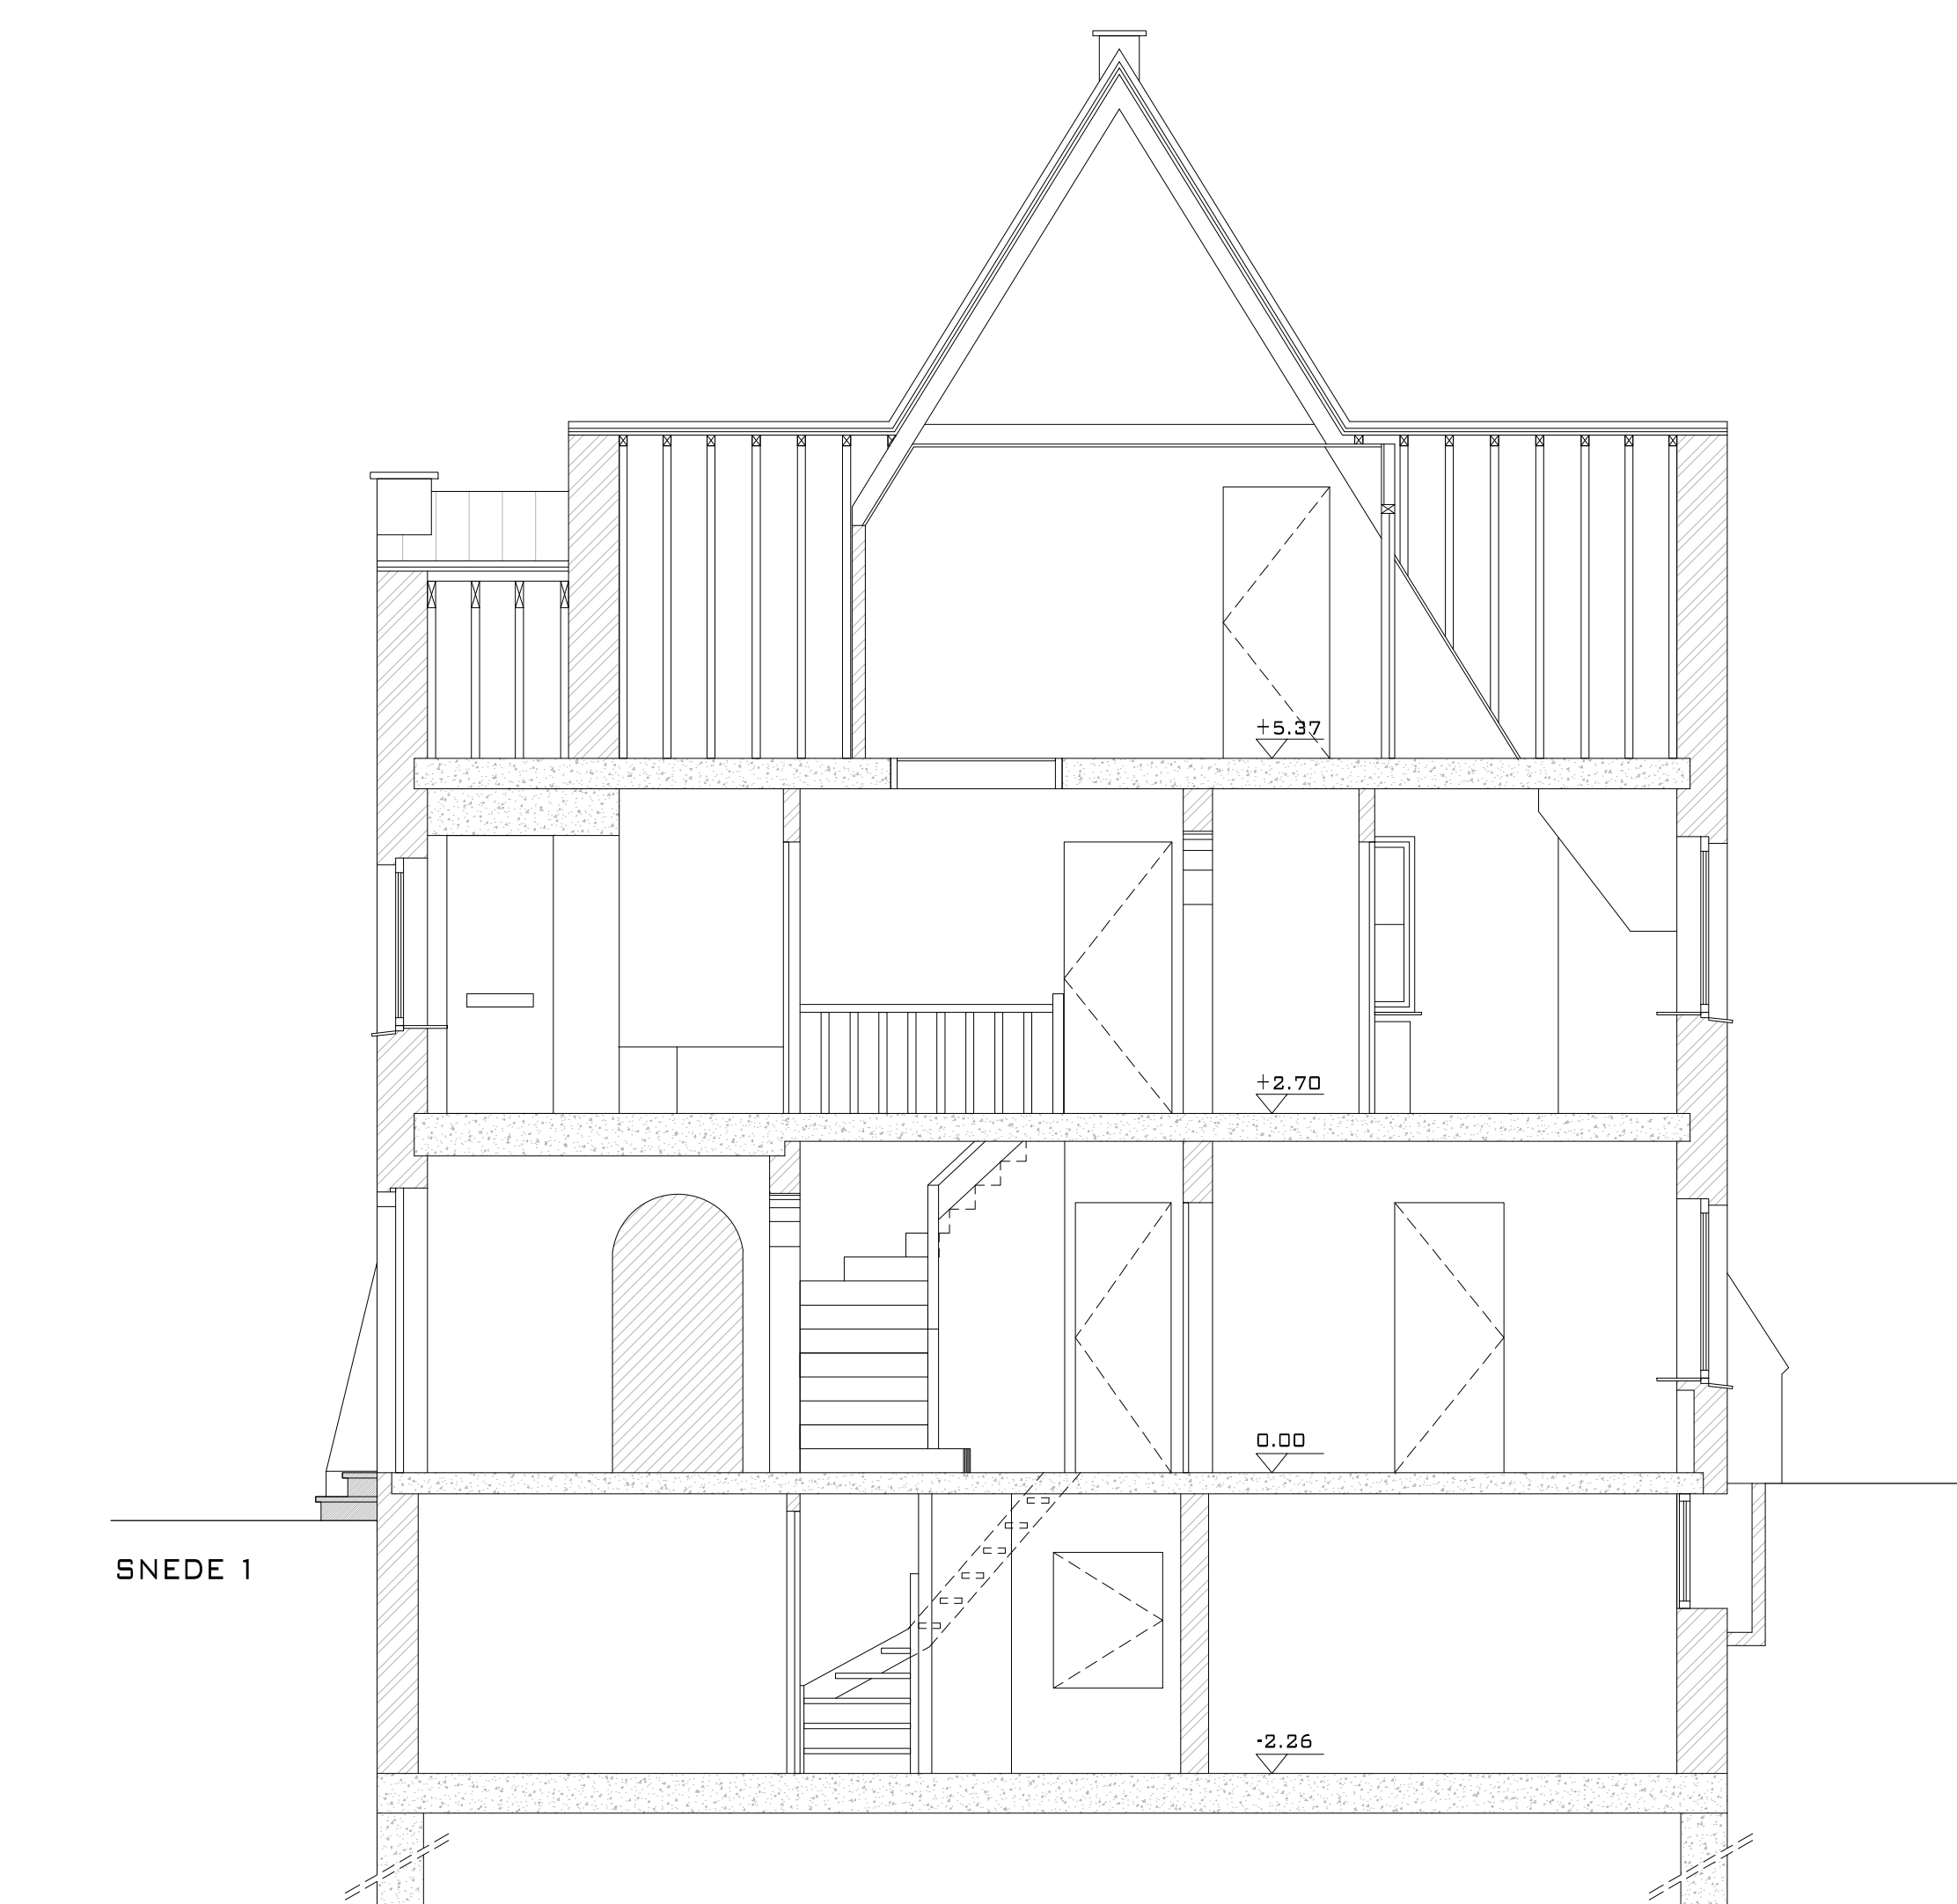

KELDER

SNEDE 1

BELIJSVLOERS

SNEDE 1

SNEDE 1

SNEDE 1

VOORGEVEL

RECHTER ZIJGEVEL

ACHTERGEVEL

LINKER ZIJGEVEL

SNEDE 1