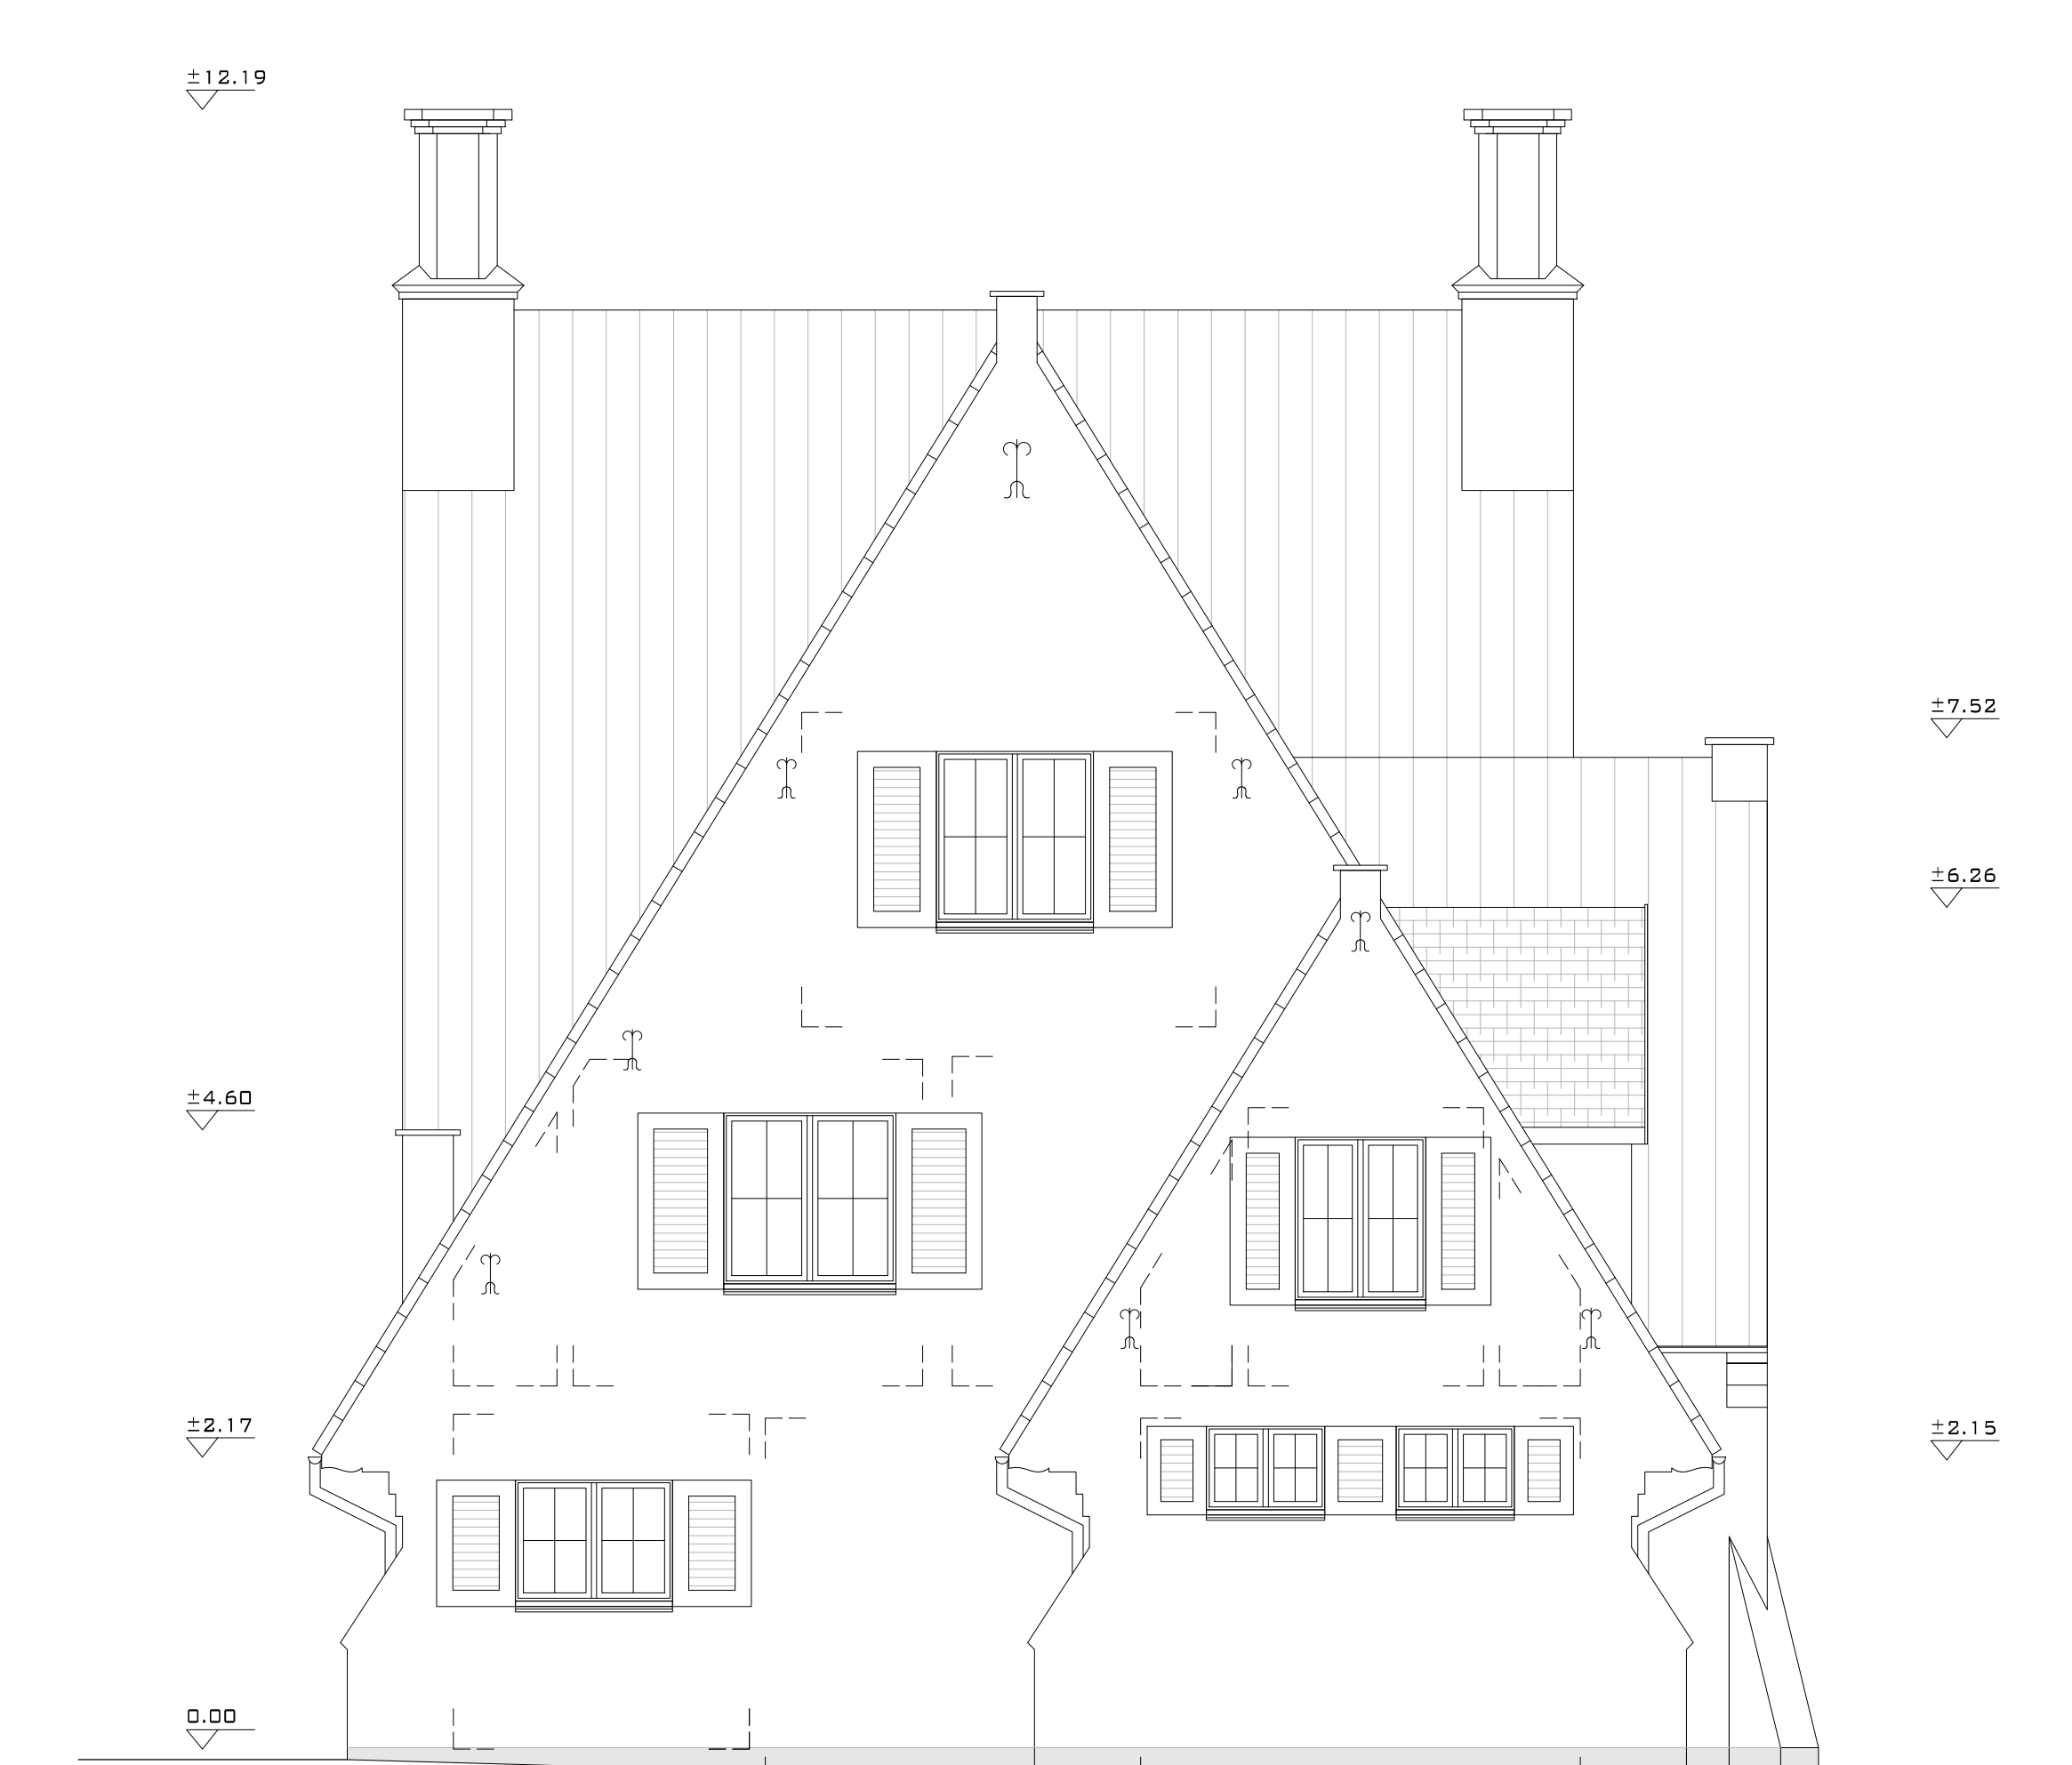

LINKER ZIJGEVEL