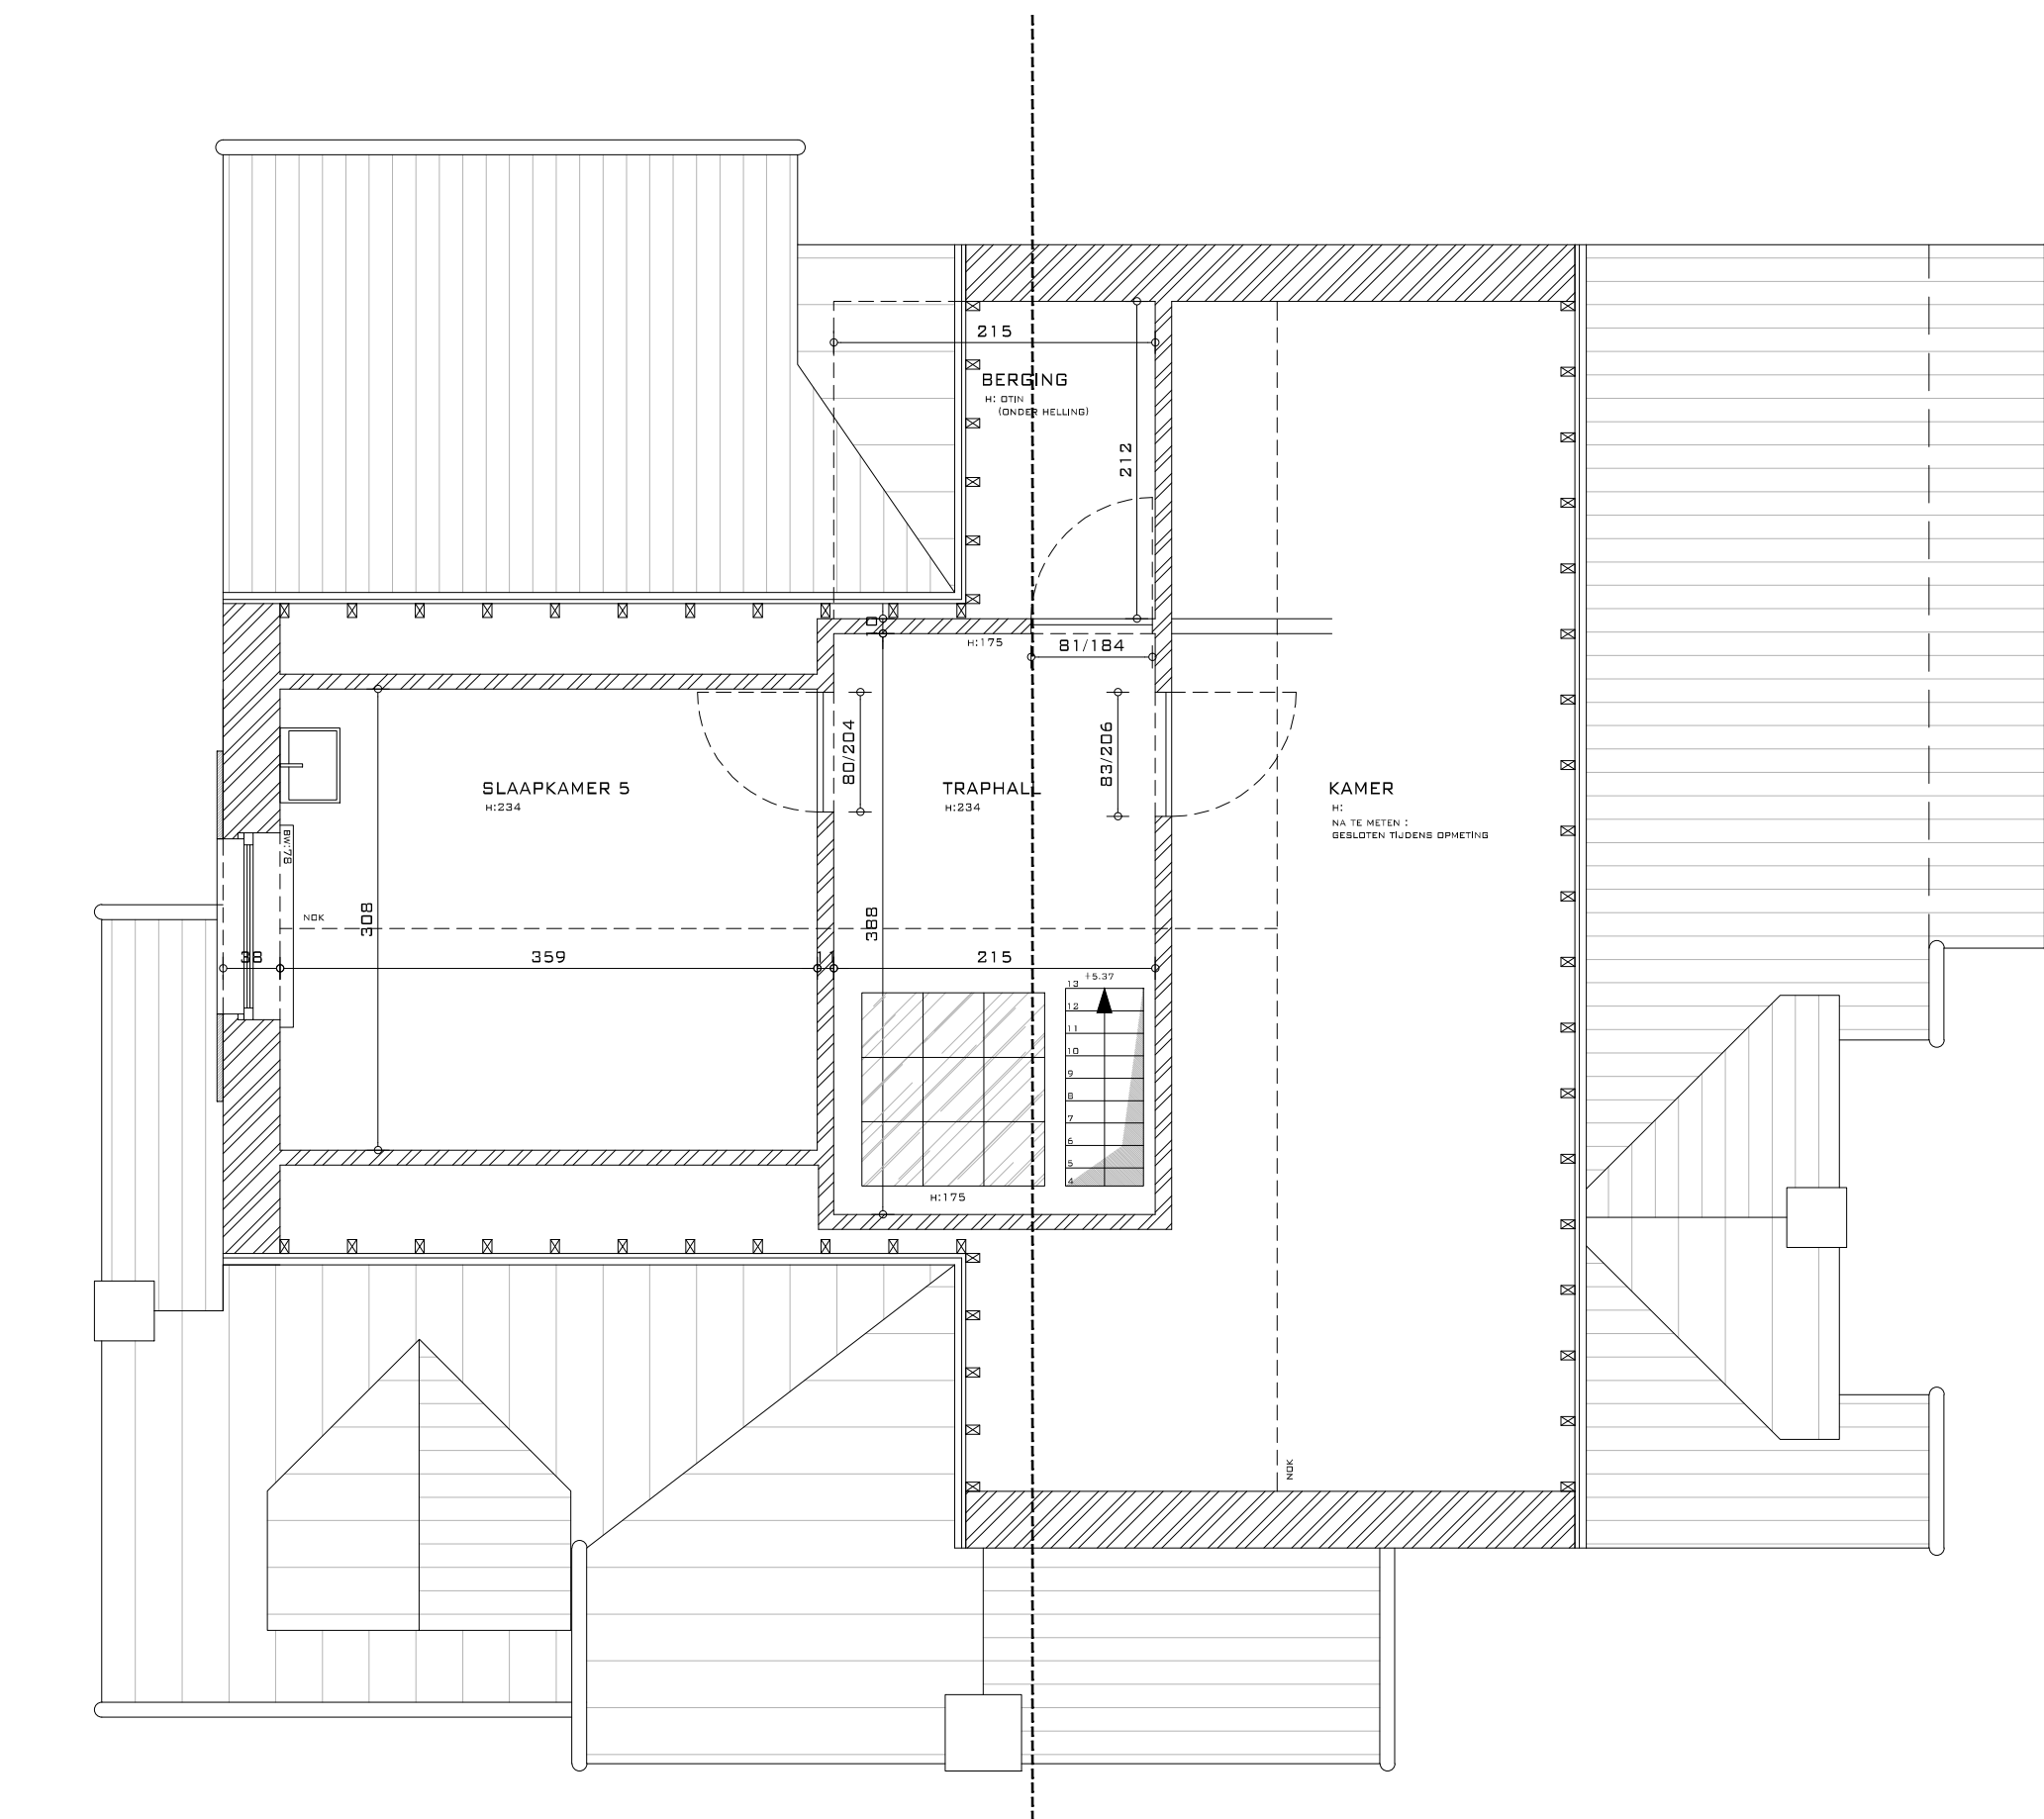

KELDER

SNEDE 1

BELIJSVLOERS

SNEDE 1

SNEDE 1

SNEDE 1

VOORGEVEL

RECHTER ZIJGEVEL

ACHTERGEVEL

LINKER ZIJGEVEL

SNEDE 1