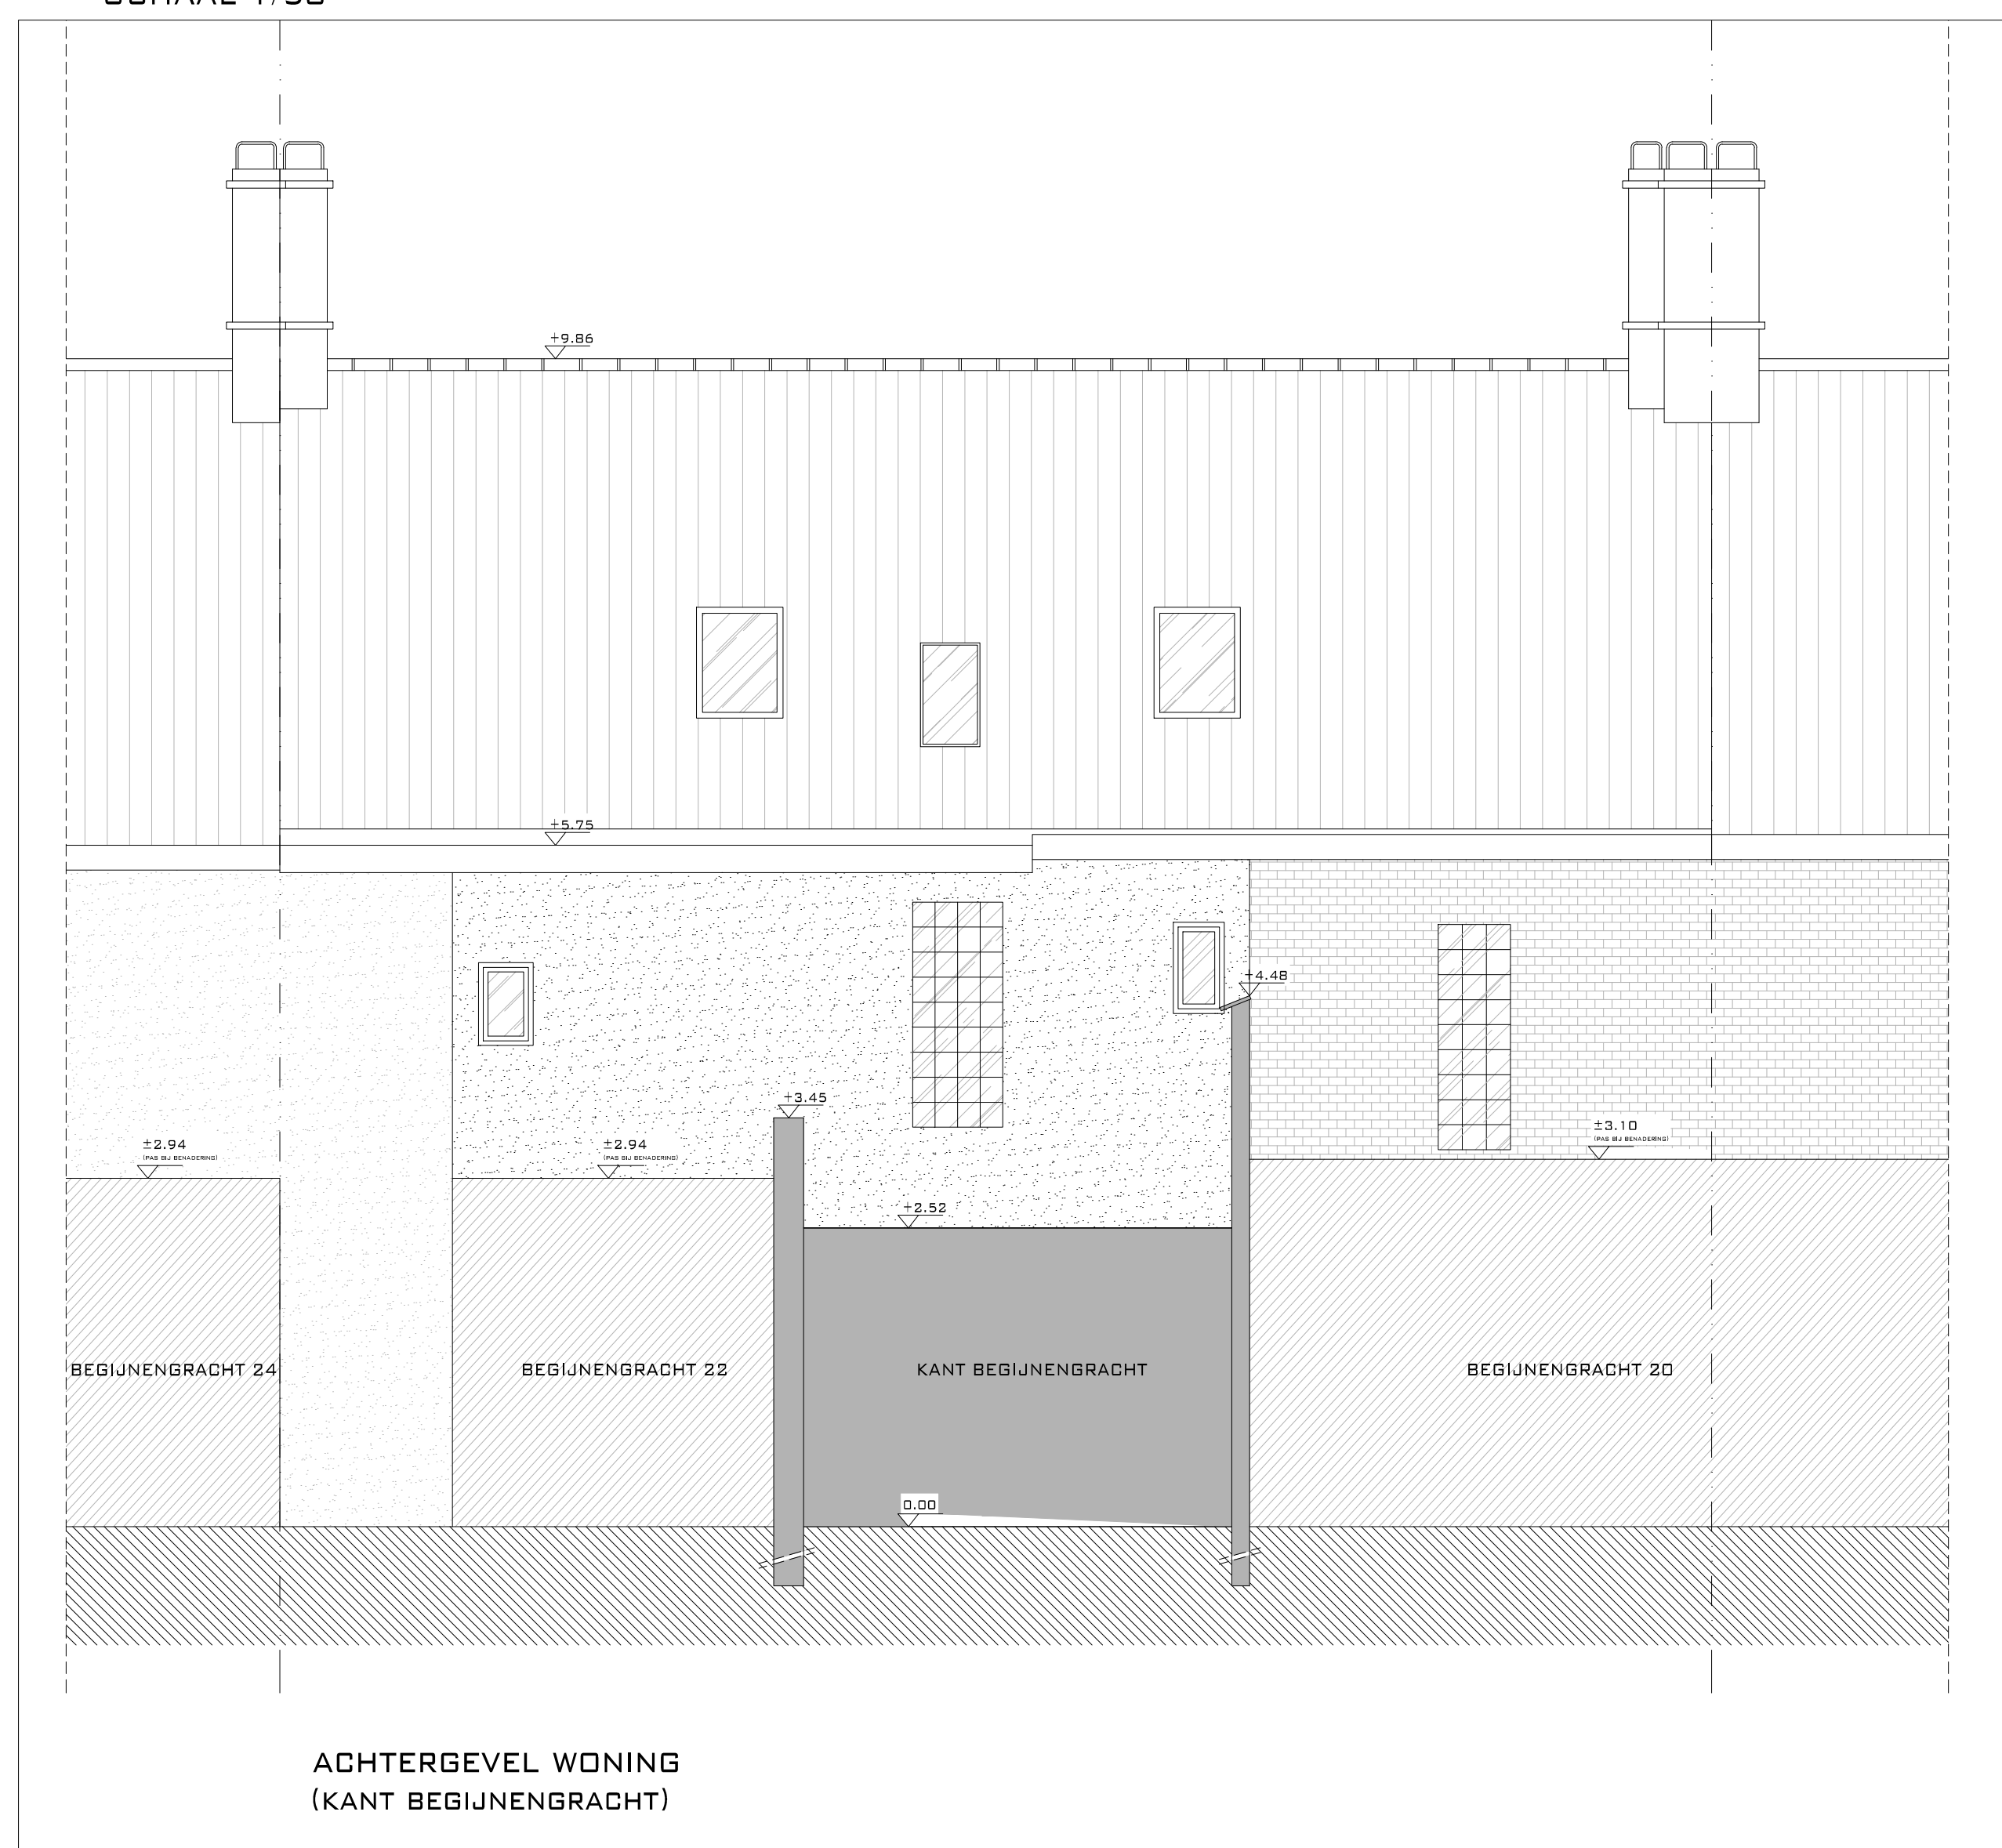

VERDIEPING +1
SCHAAL 1/50

SNEDE 1

ACHTERGEVEL WONING
(KANT BEGIJNGRACHT)