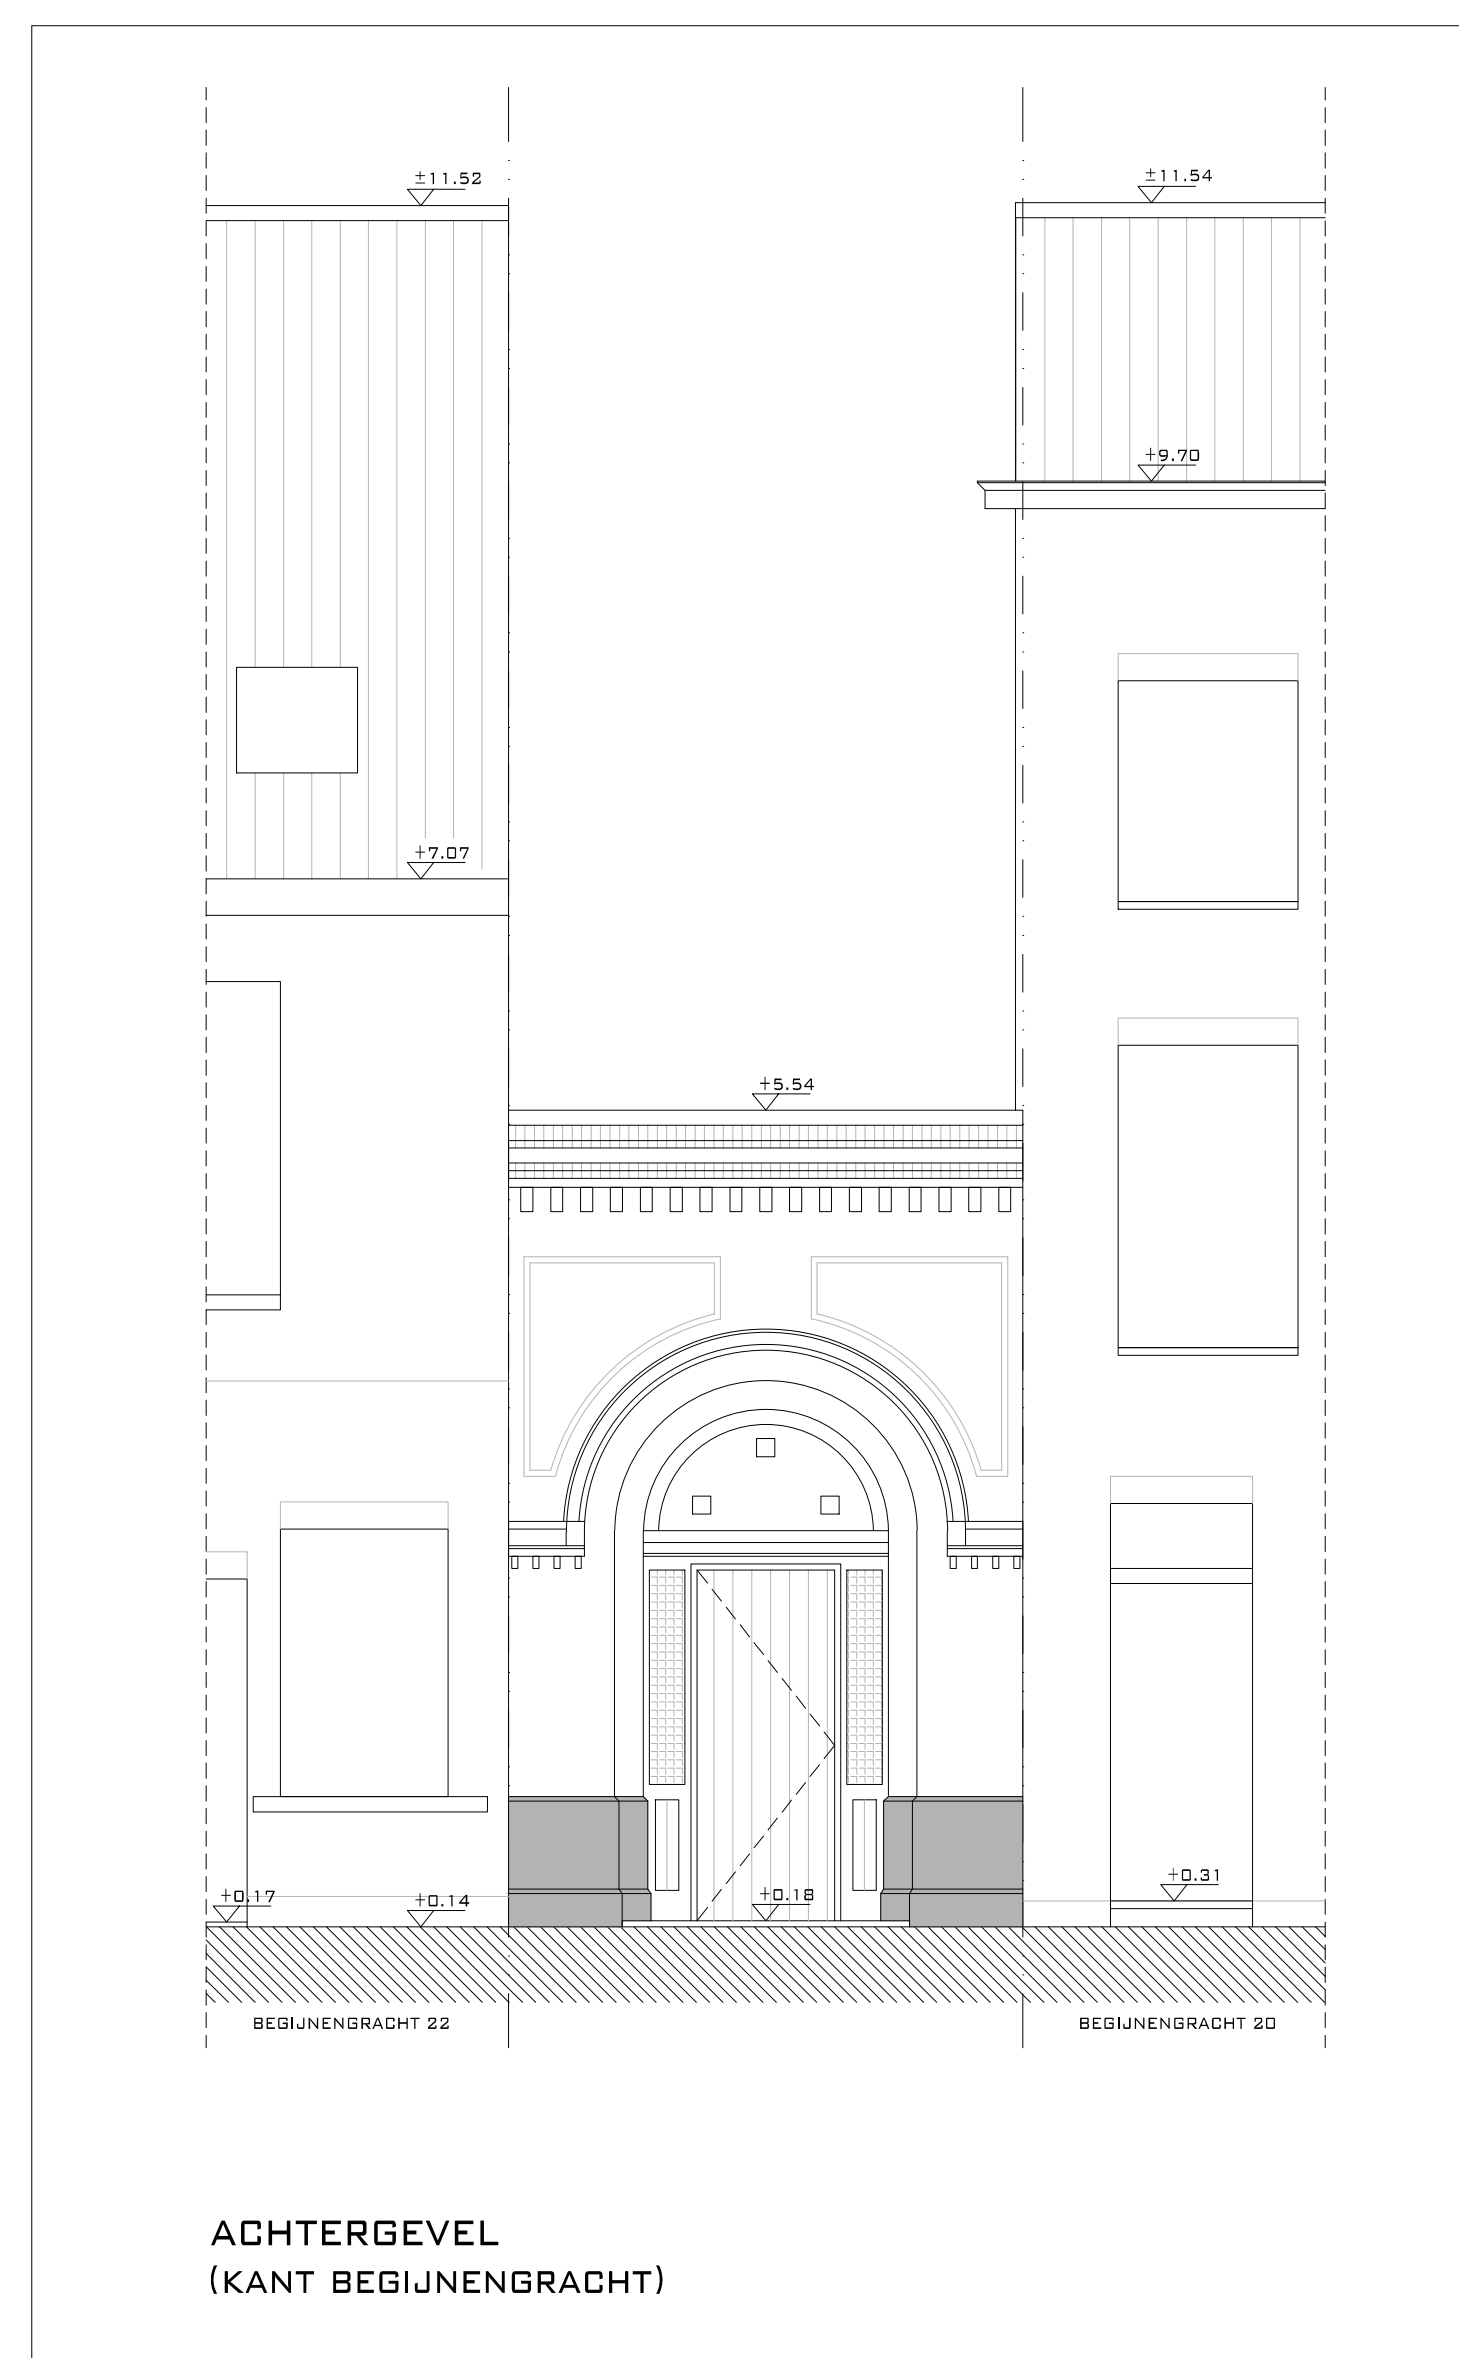

ACHTERGEVEL INKOMGEBOUWTJE

ACHTERGEVEL
(KANT BEGIJNGRACHT)