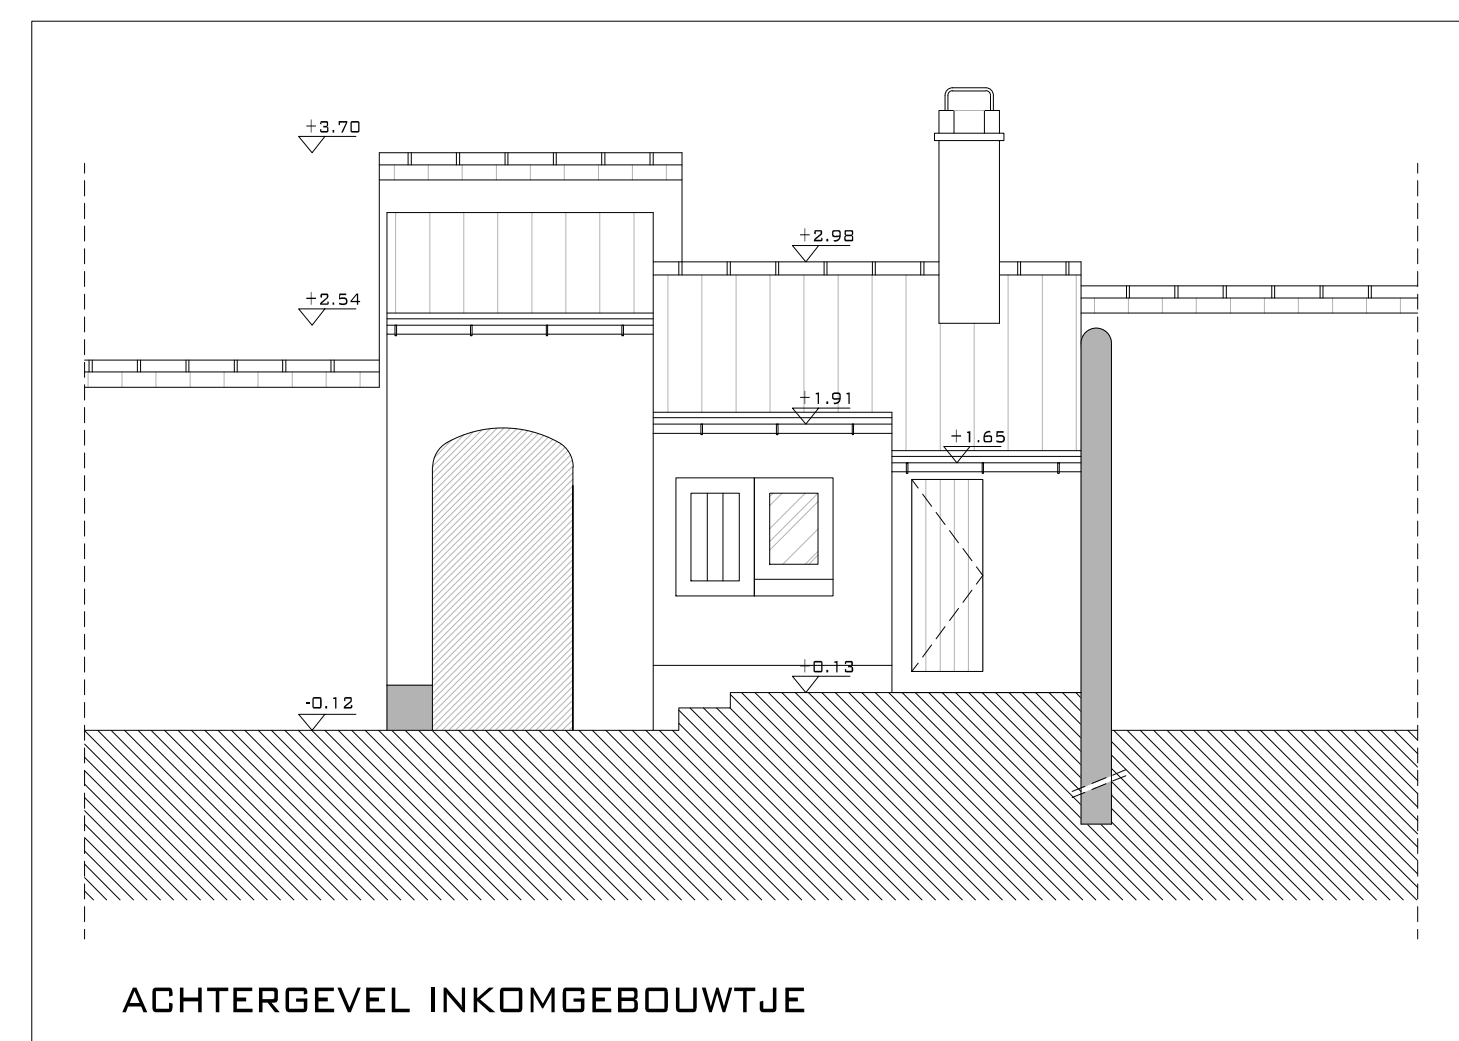

ZIJGEVEL INKOMGEBOUWTJE