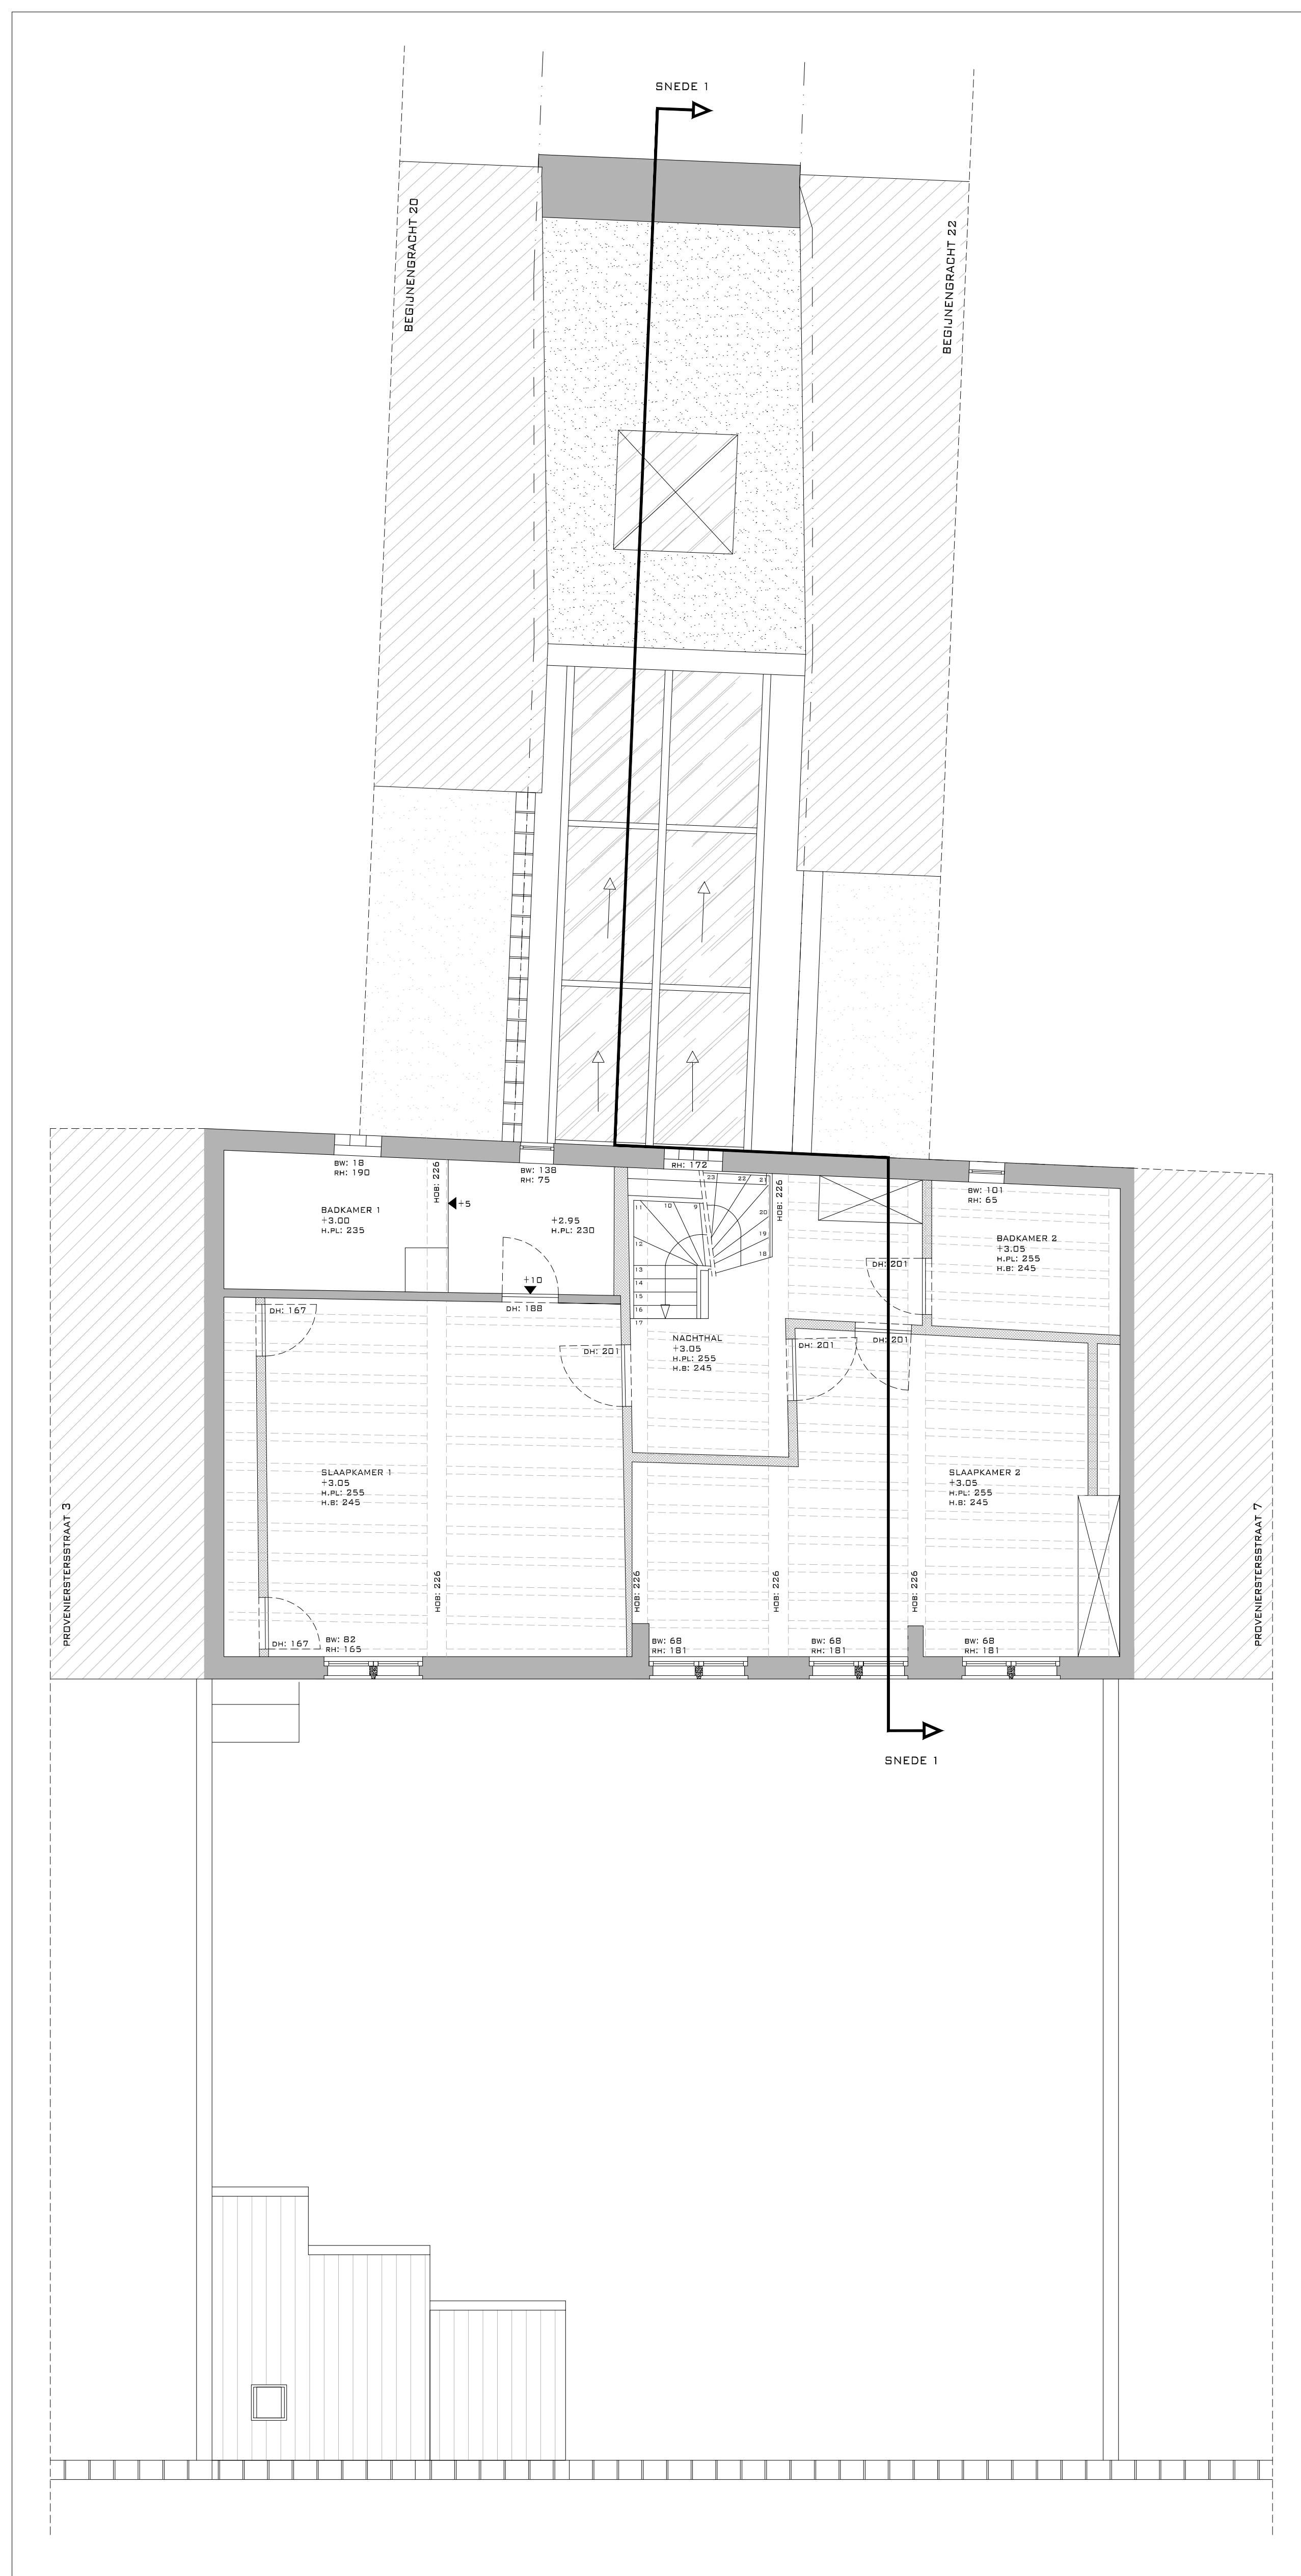

VERDIEPING +1
SCHAAL 1/50