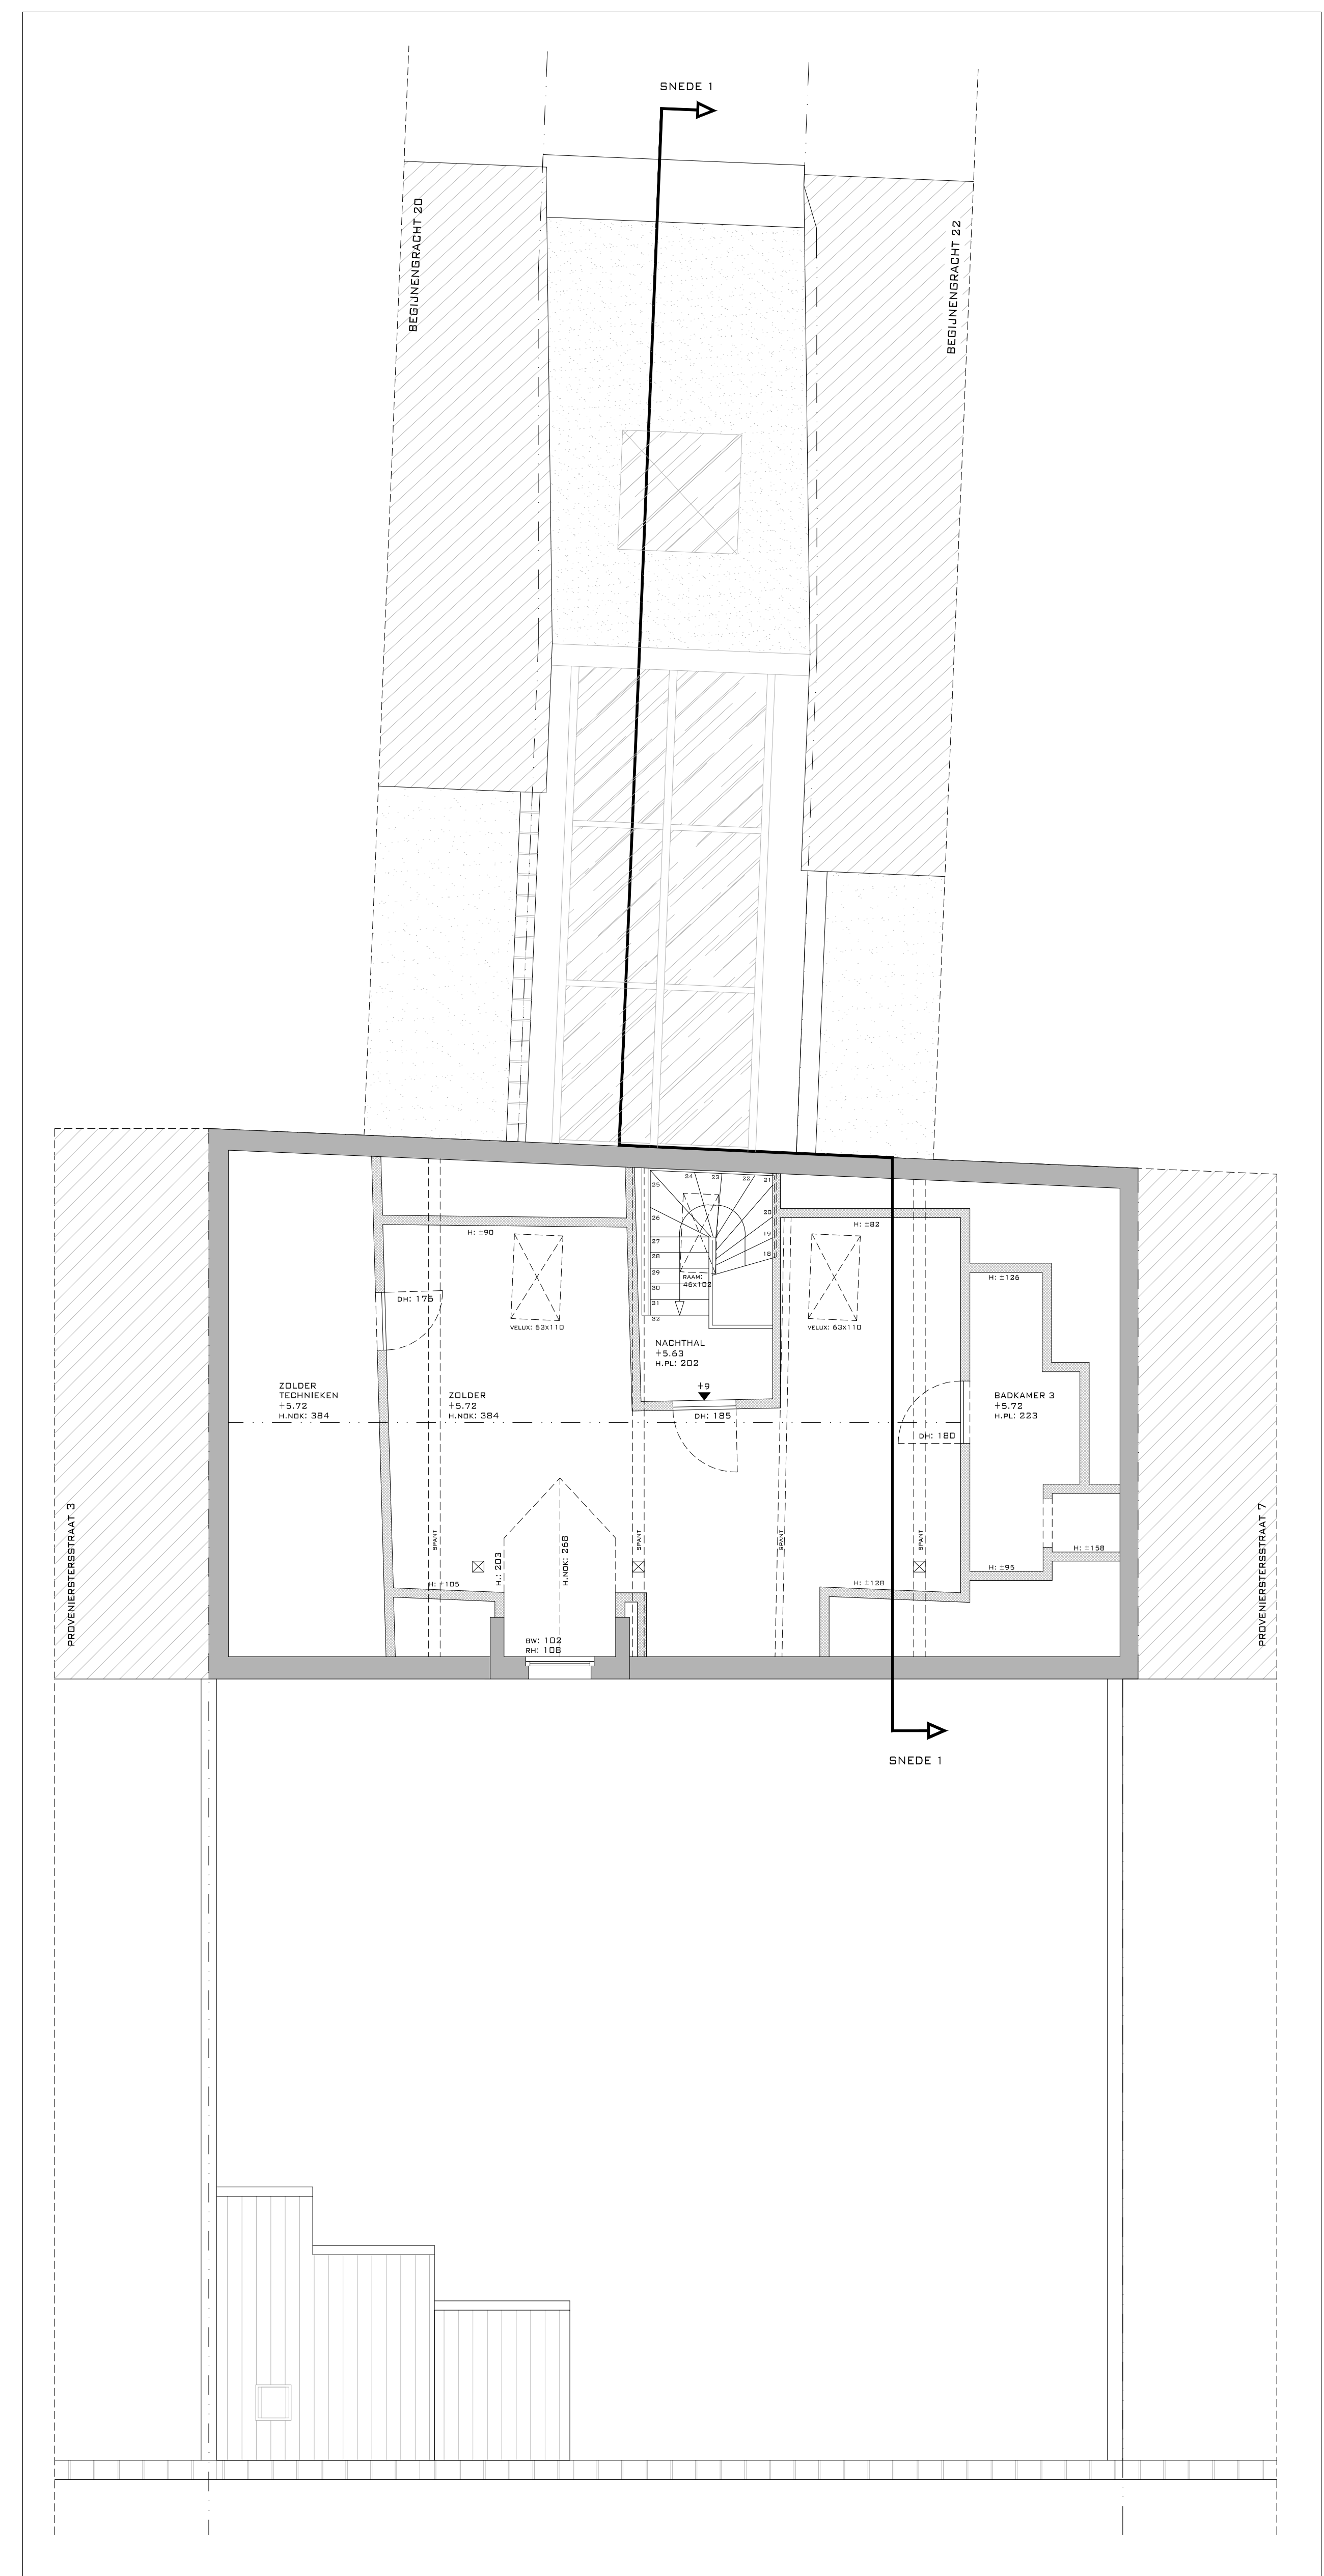

VERDIEPING +2
SCHAAL 1/50