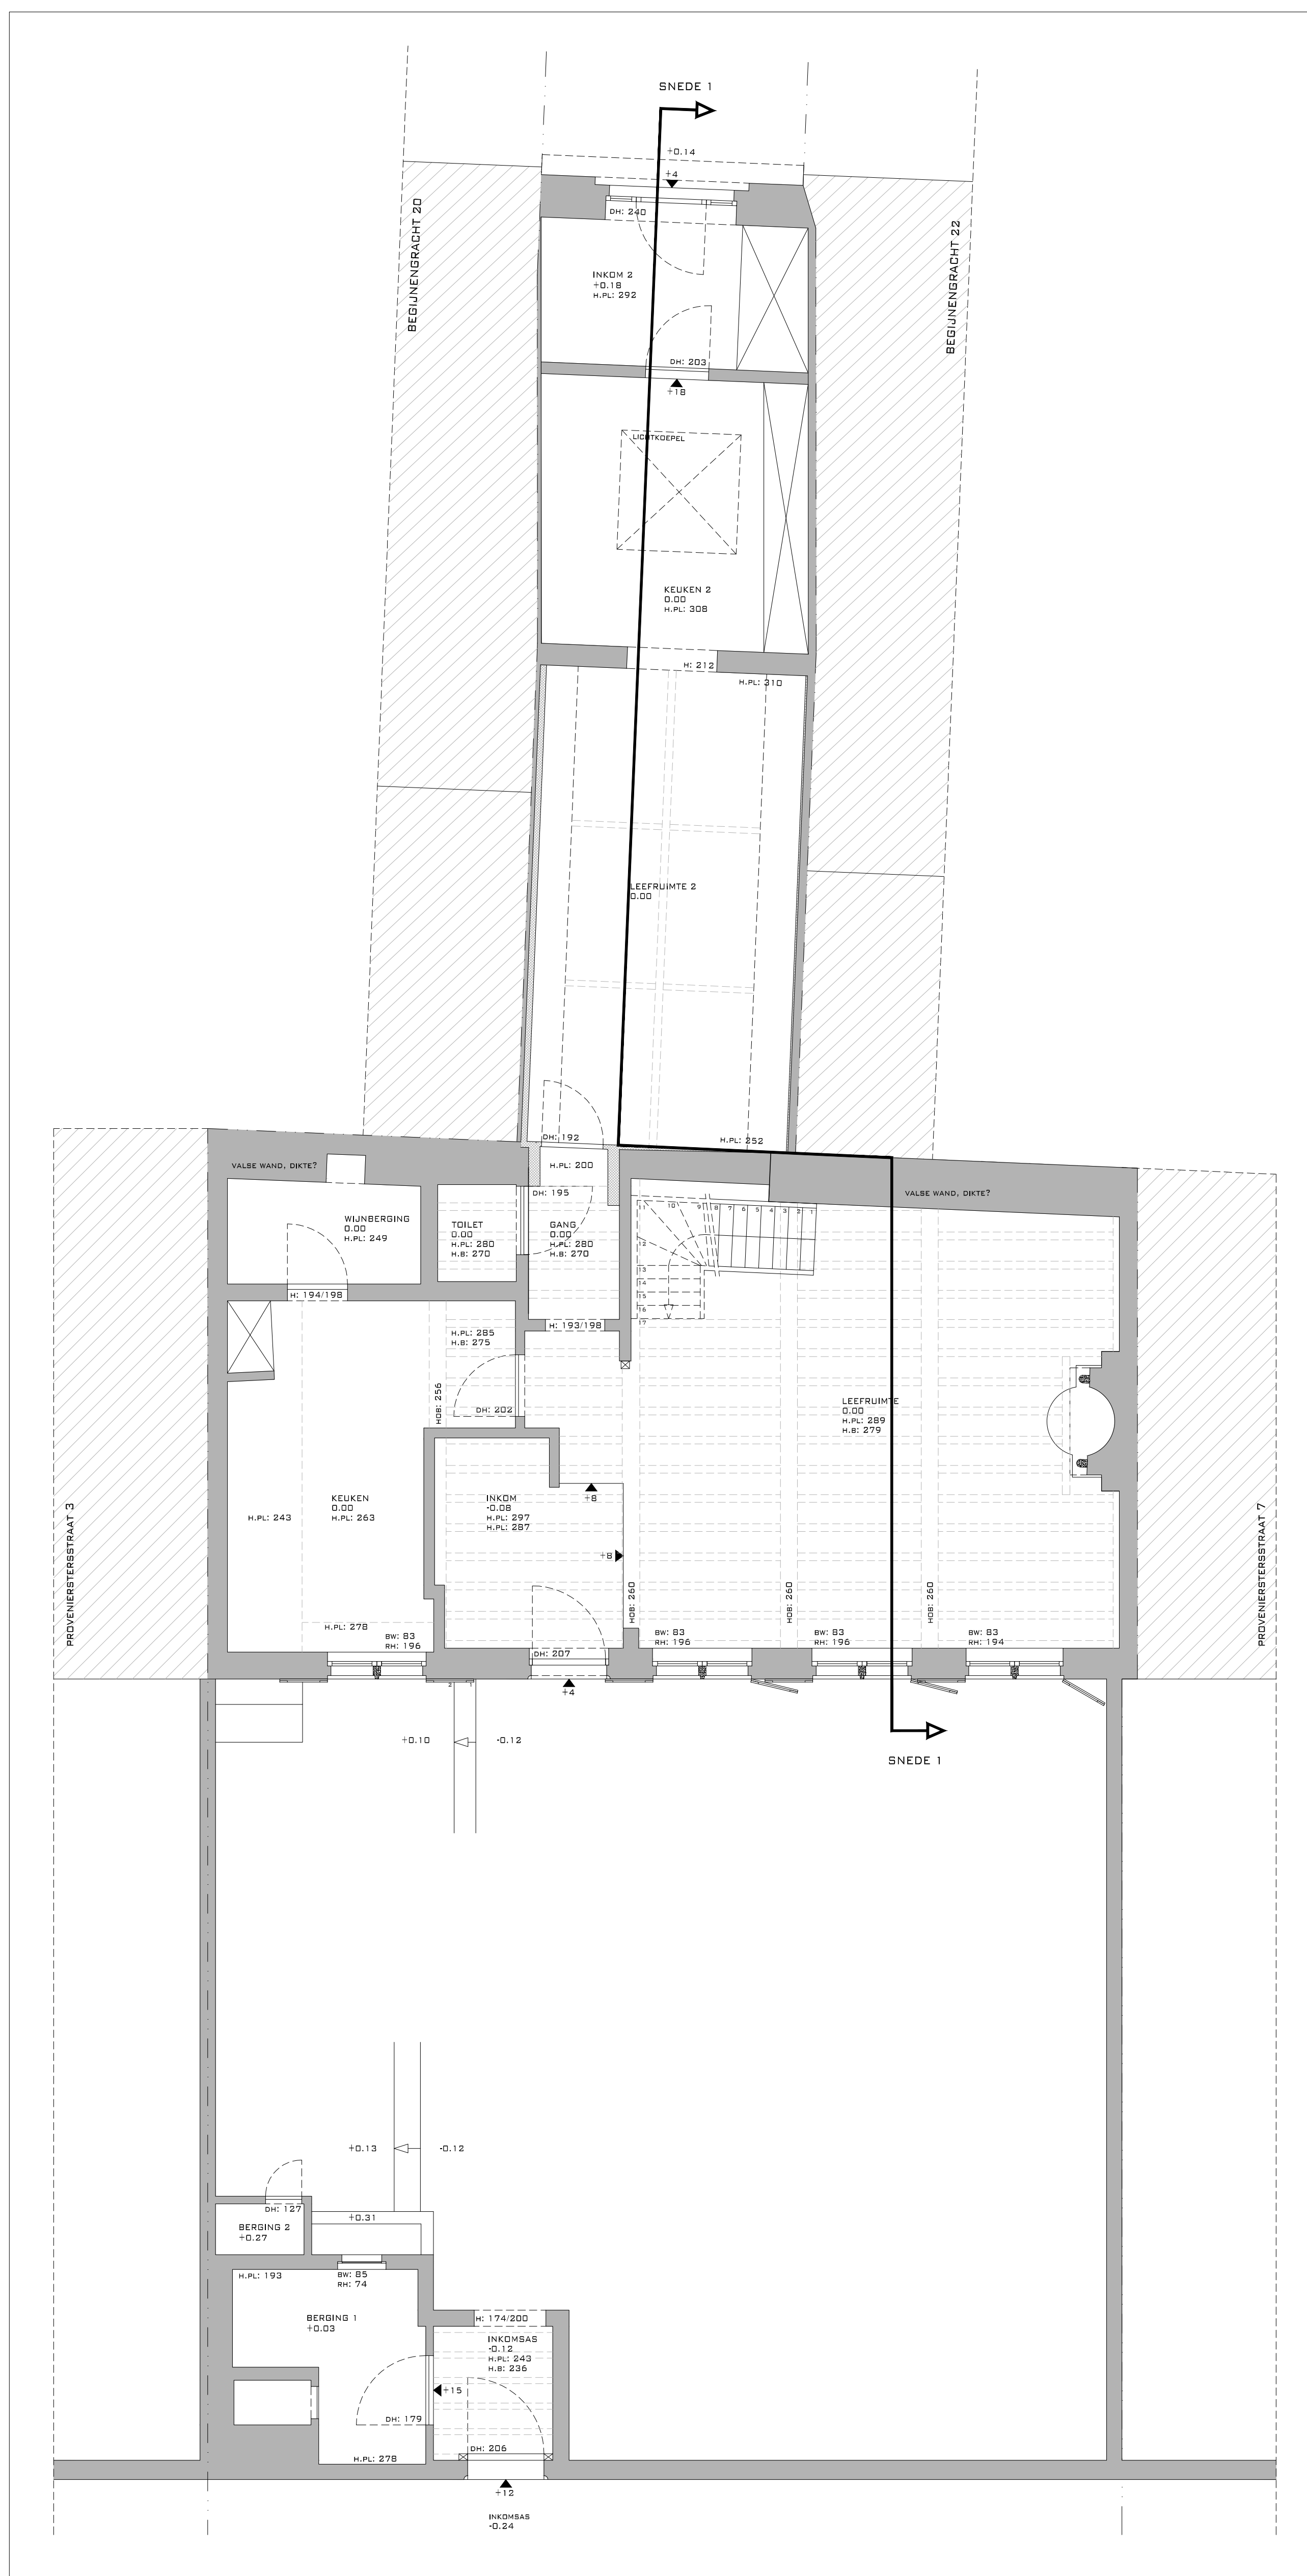

BELIJKVLOERS
SCHAAL 1/50