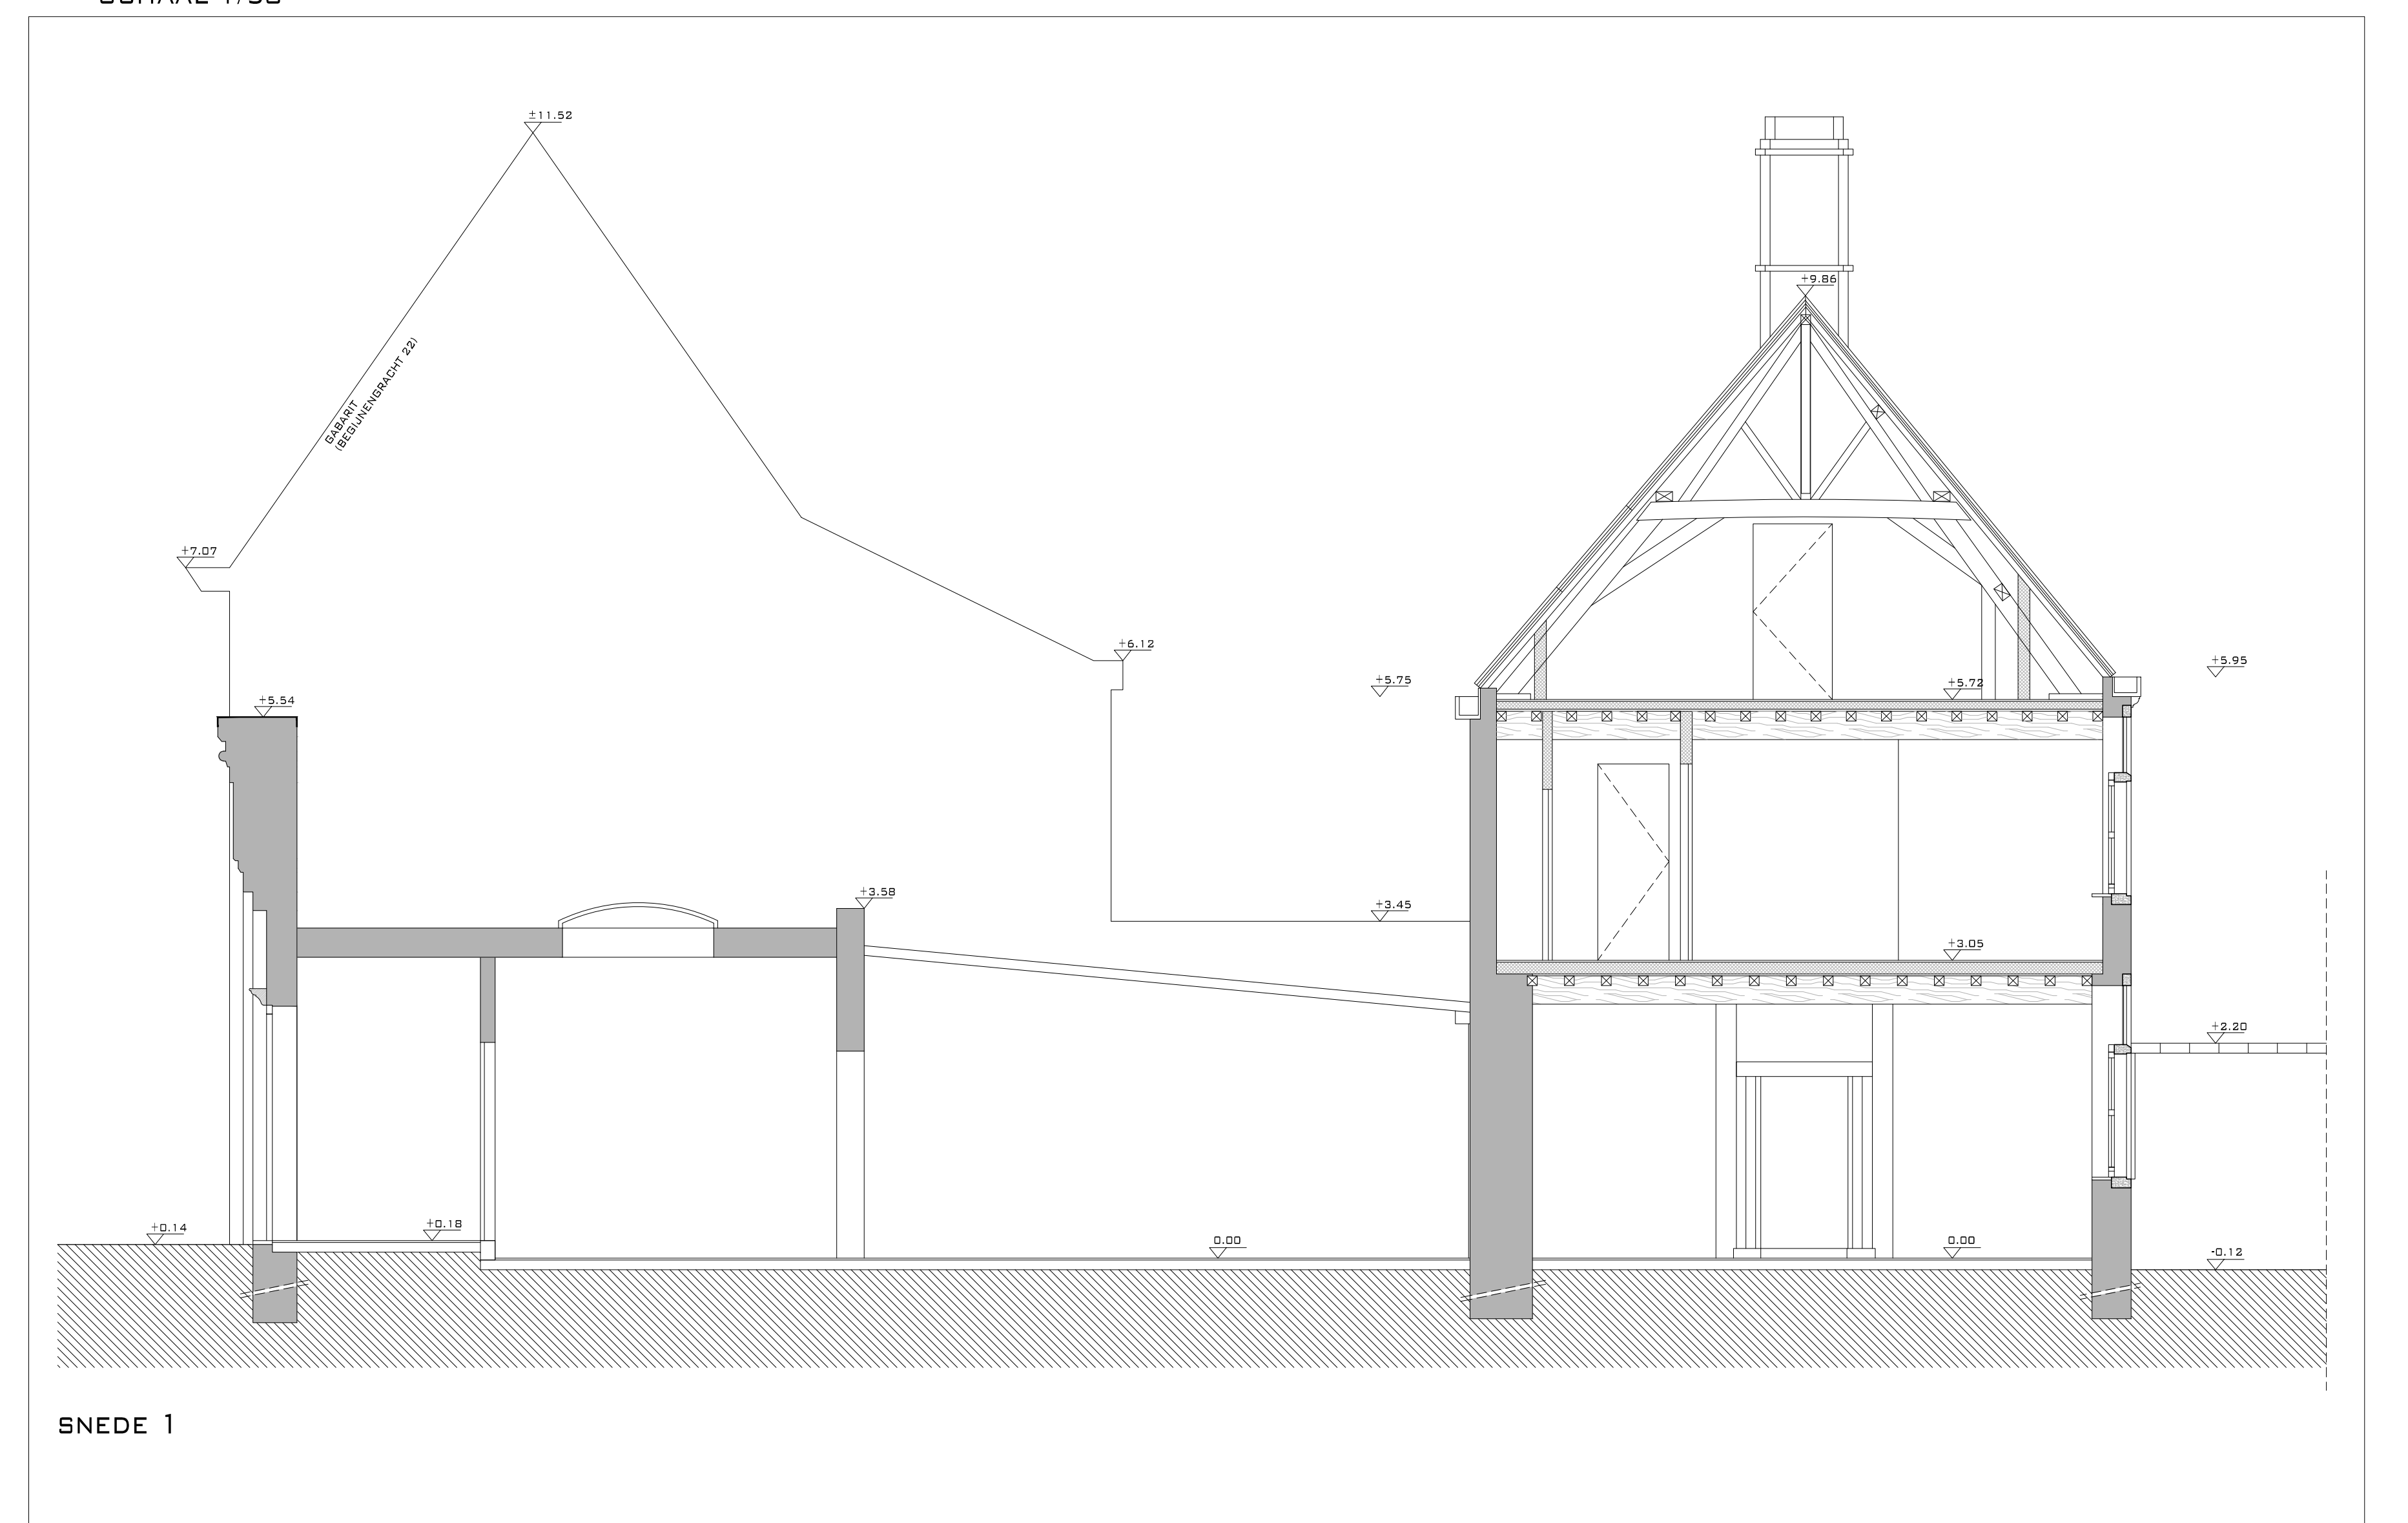

VERDIEPING +2
SCHAAL 1/50

SNEDE 1