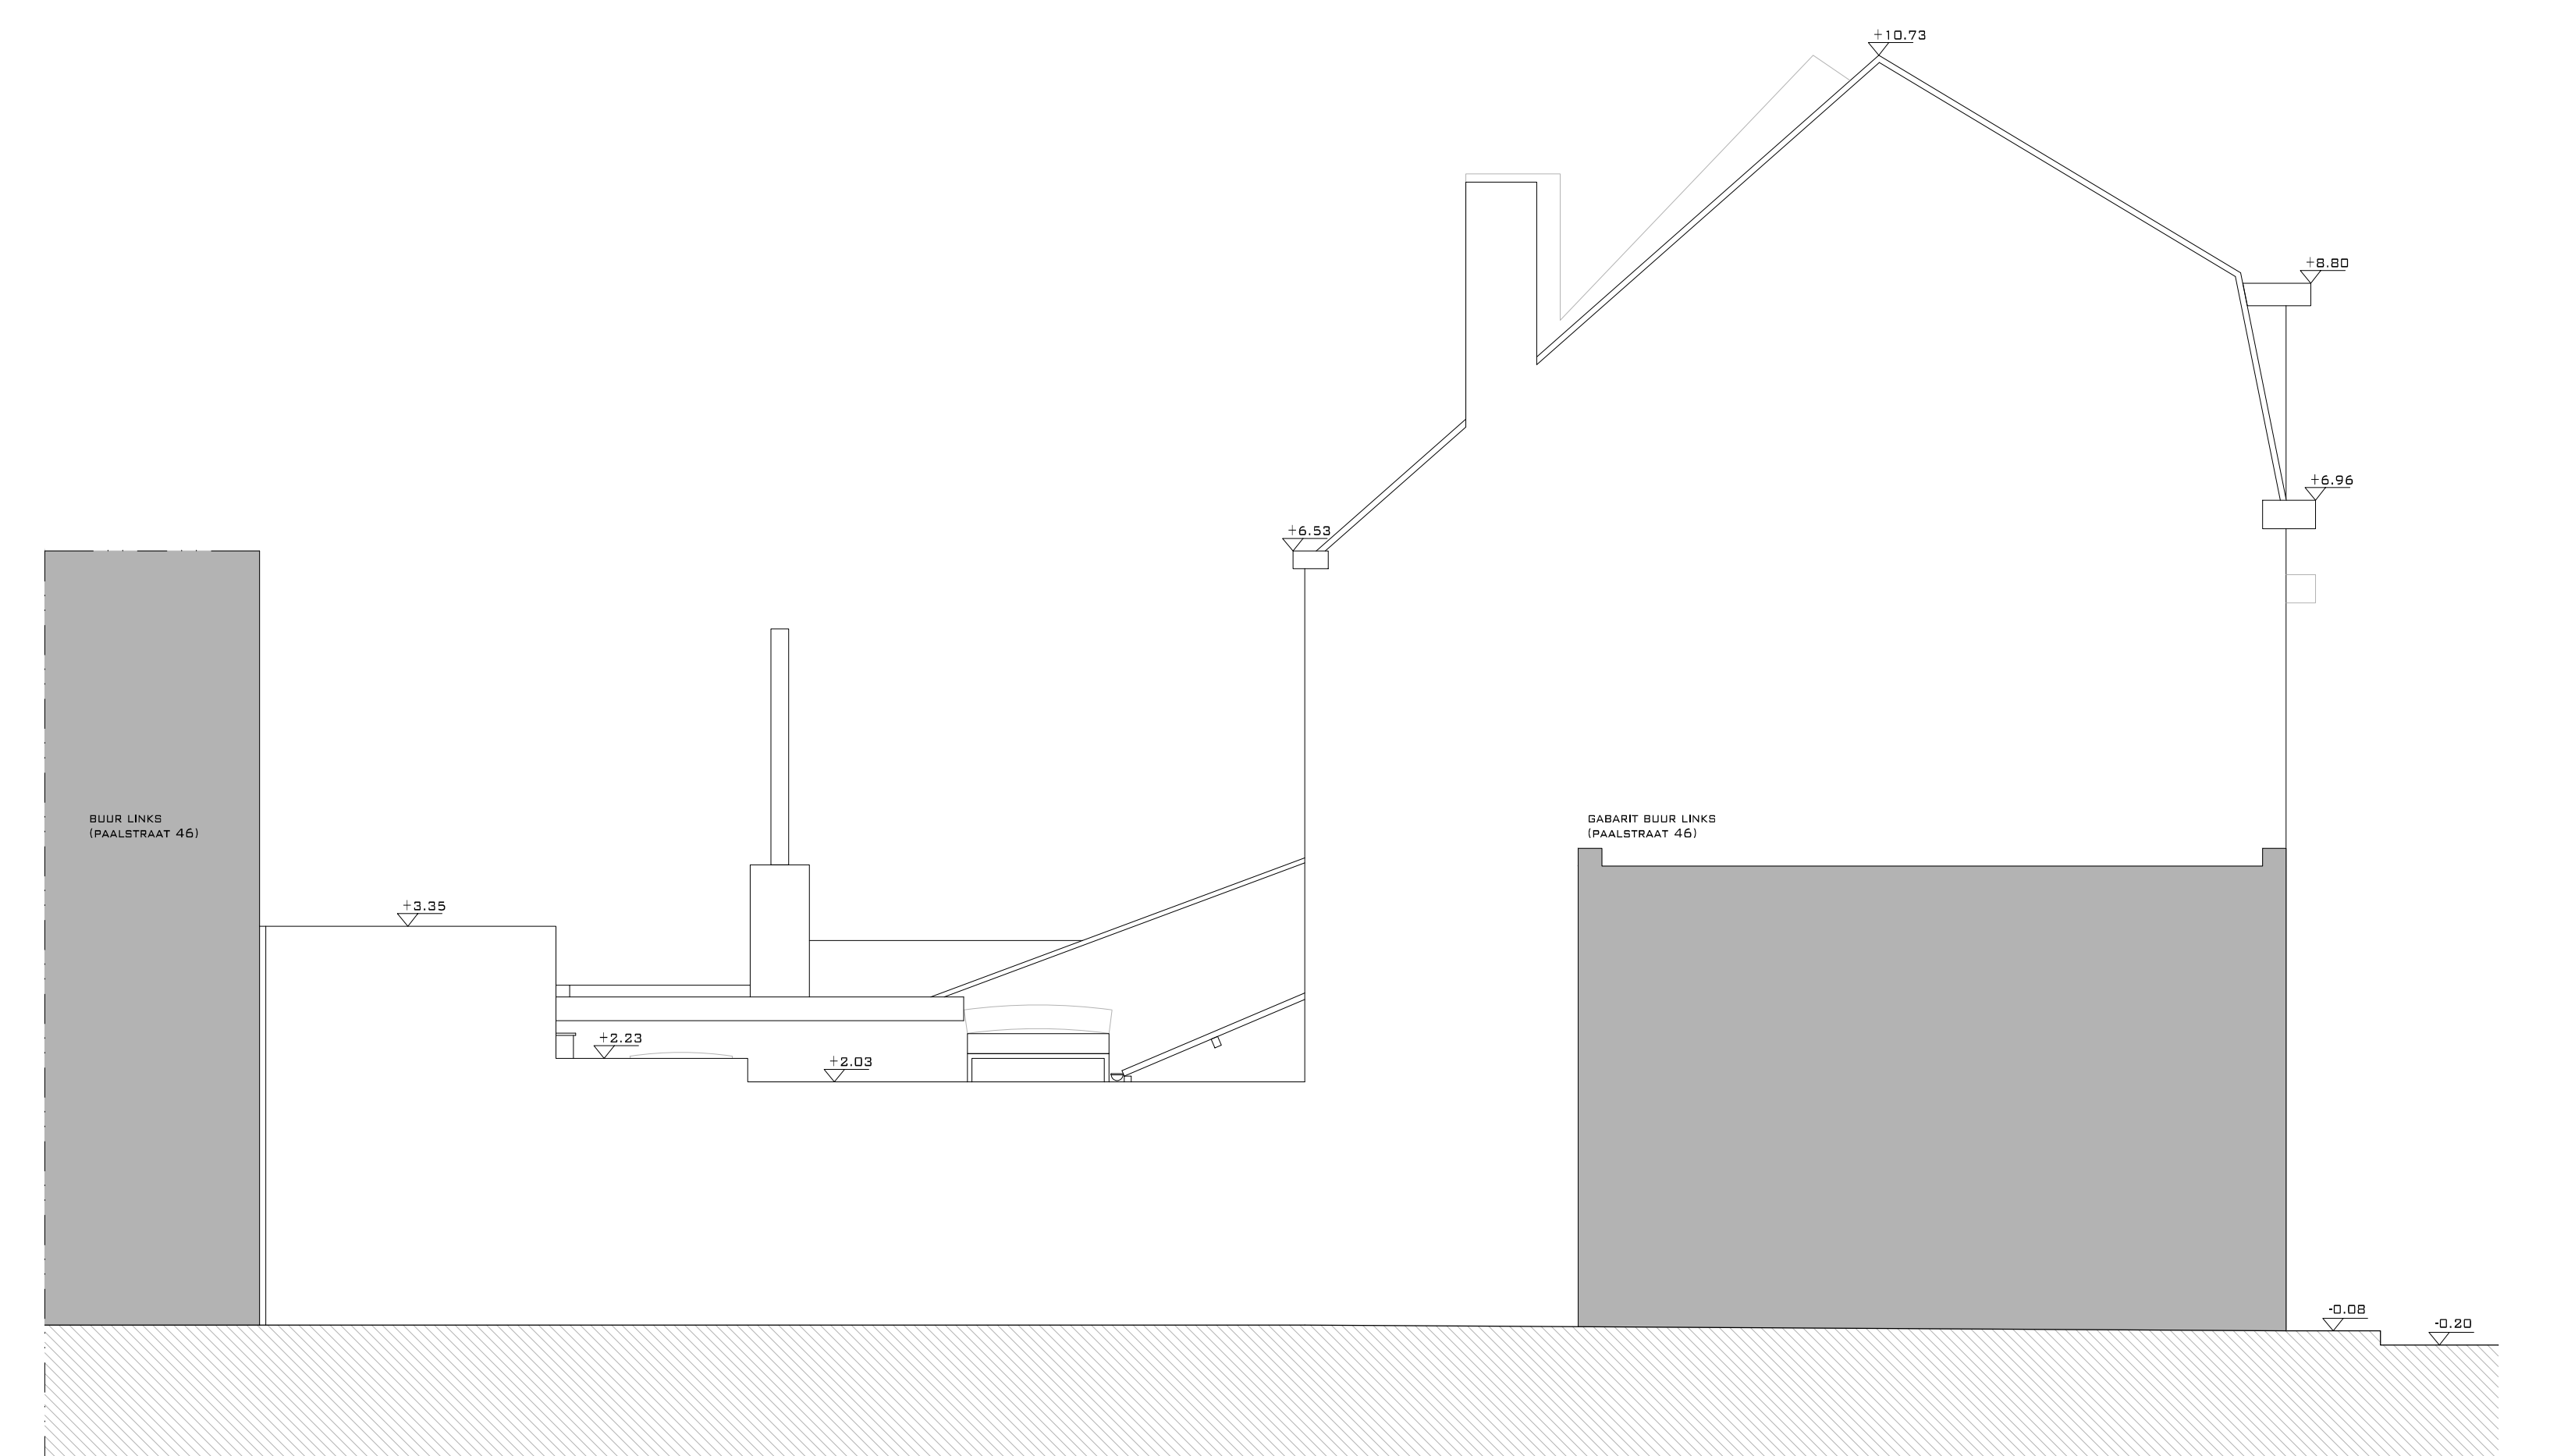

GELIJKVLOERS
PAALSTRAAT 44

VERDIEPING 1
PAALSTRAAT 44

VERDIEPING 2
PAALSTRAAT 44

SNEDE 1 / ZIJGEVEL KEUKEN
(+ GABARIT BUUR RECHTS)

VOORGEVEL

ACHTERGEVEL

GEVEL WASPLAATS

LINKER ZIJGEVEL
(+ GABARIT BUUR LINKS)