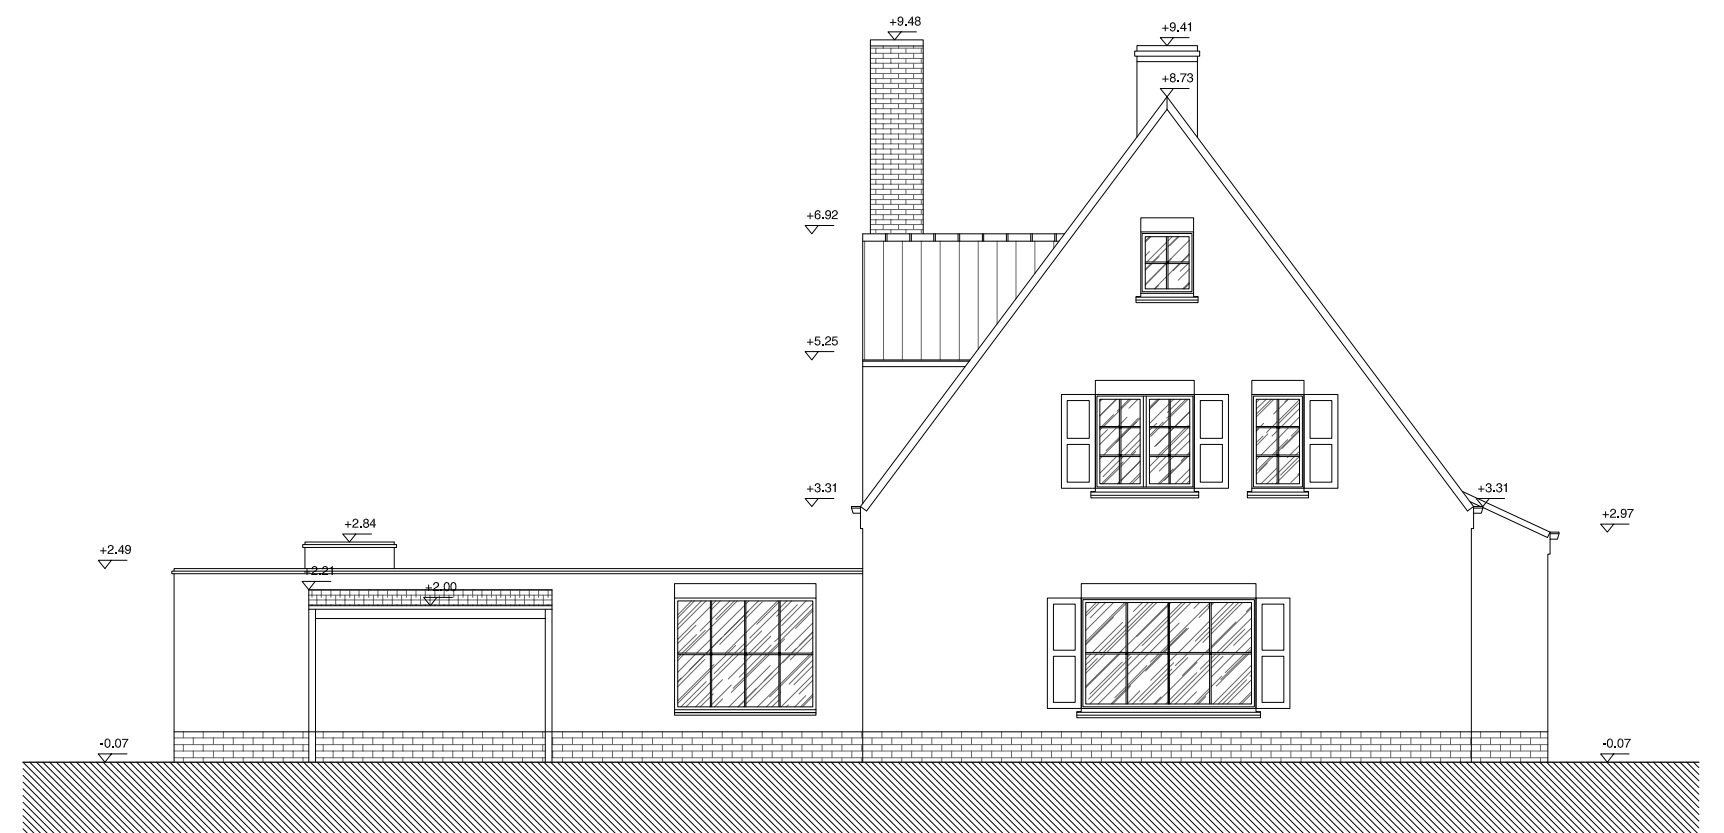

GELIJKVLOERS
 schaalstaf
 0 100 200 300 400 500 cm

VERDIEPING
 schaalstaf
 0 100 200 300 400 500 cm

ZOLDER
 schaalstaf
 0 100 200 300 400 500 cm

VOORGEVEL
 schaalstaf
 0 100 200 300 400 500 cm

RECHTER ZIJGEVEL
 schaalstaf
 0 100 200 300 400 500 cm

SNEDE AA'
 schaalstaf
 0 100 200 300 400 500 cm

ACHTERGEVEL
 schaalstaf
 0 100 200 300 400 500 cm

LINKER ZIJGEVEL
 schaalstaf
 0 100 200 300 400 500 cm