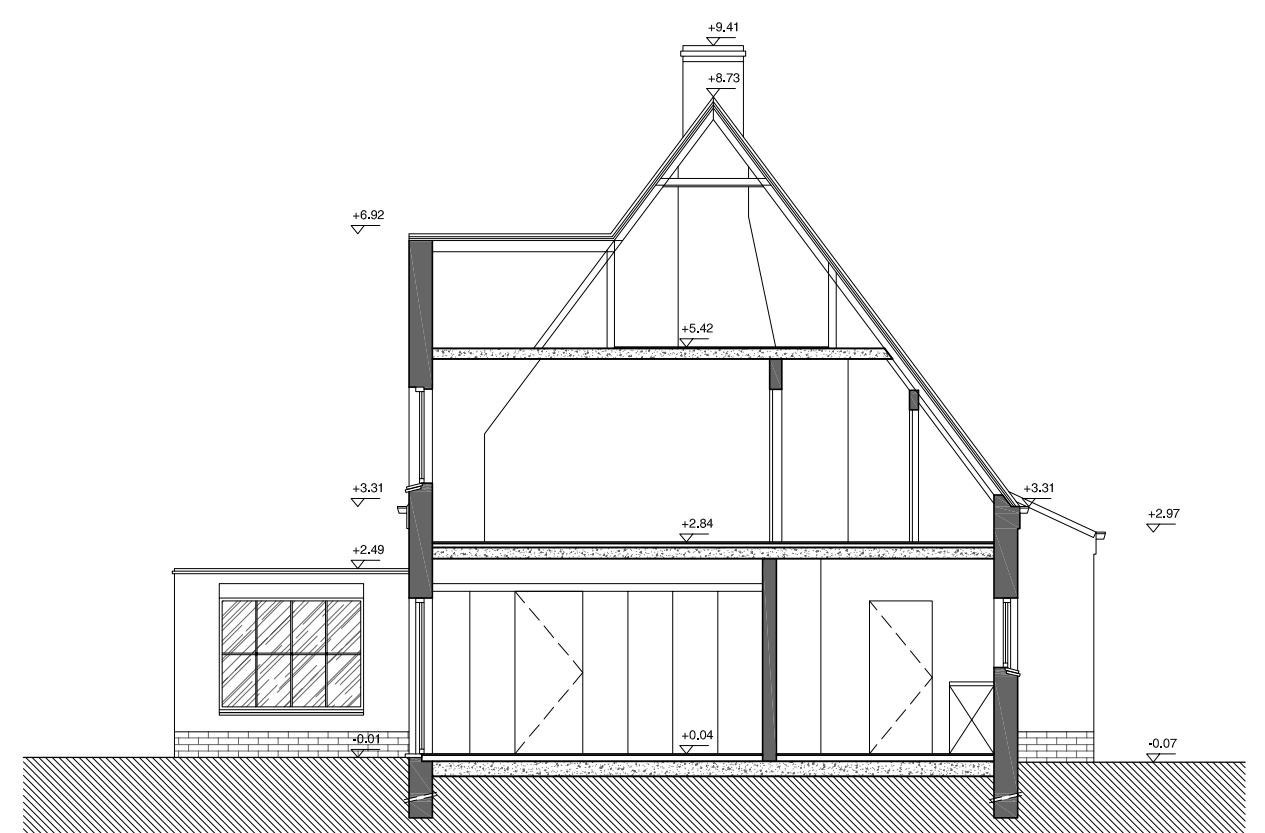

GELIJKVLOERS
 schaalstaf
 0 100 200 300 400 500 cm

VERDIEPING
 schaalstaf
 0 100 200 300 400 500 cm

ZOLDER
 schaalstaf
 0 100 200 300 400 500 cm

VOORGEVEL
 schaalstaf
 0 100 200 300 400 500 cm

RECHTER ZIJGEVEL
 schaalstaf
 0 100 200 300 400 500 cm

SNEDE AA'
 schaalstaf
 0 100 200 300 400 500 cm

ACHTERGEVEL
 schaalstaf
 0 100 200 300 400 500 cm

LINKER ZIJGEVEL
 schaalstaf
 0 100 200 300 400 500 cm