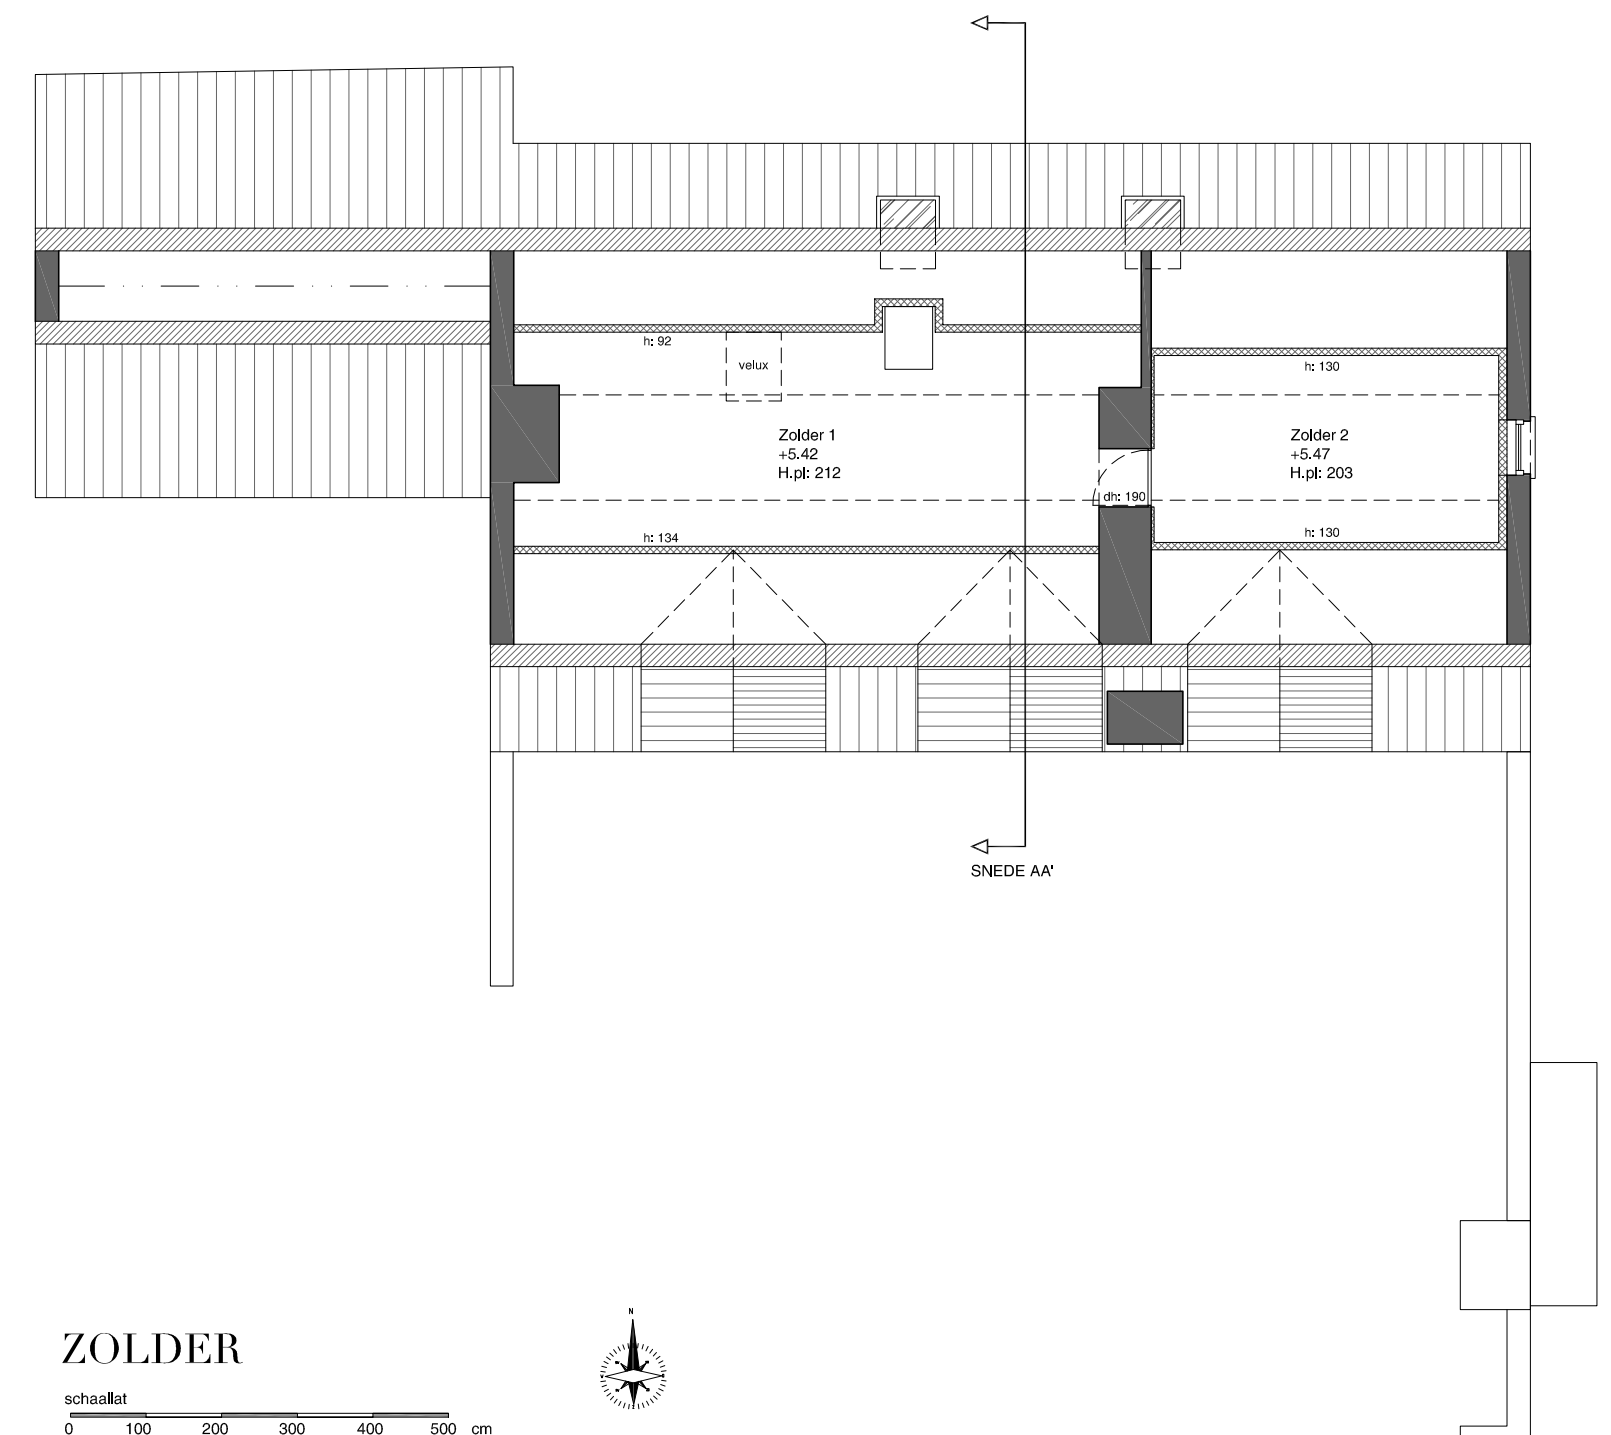

GELIJKVLOERS
 schaalstaf
 0 100 200 300 400 500 cm

VERDIEPING
 schaalstaf
 0 100 200 300 400 500 cm

ZOLDER
 schaalstaf
 0 100 200 300 400 500 cm

VOORGEVEL
 schaalstaf
 0 100 200 300 400 500 cm

RECHTER ZIJGEVEL
 schaalstaf
 0 100 200 300 400 500 cm

SNEDE AA'
 schaalstaf
 0 100 200 300 400 500 cm

ACHTERGEVEL
 schaalstaf
 0 100 200 300 400 500 cm

LINKER ZIJGEVEL
 schaalstaf
 0 100 200 300 400 500 cm