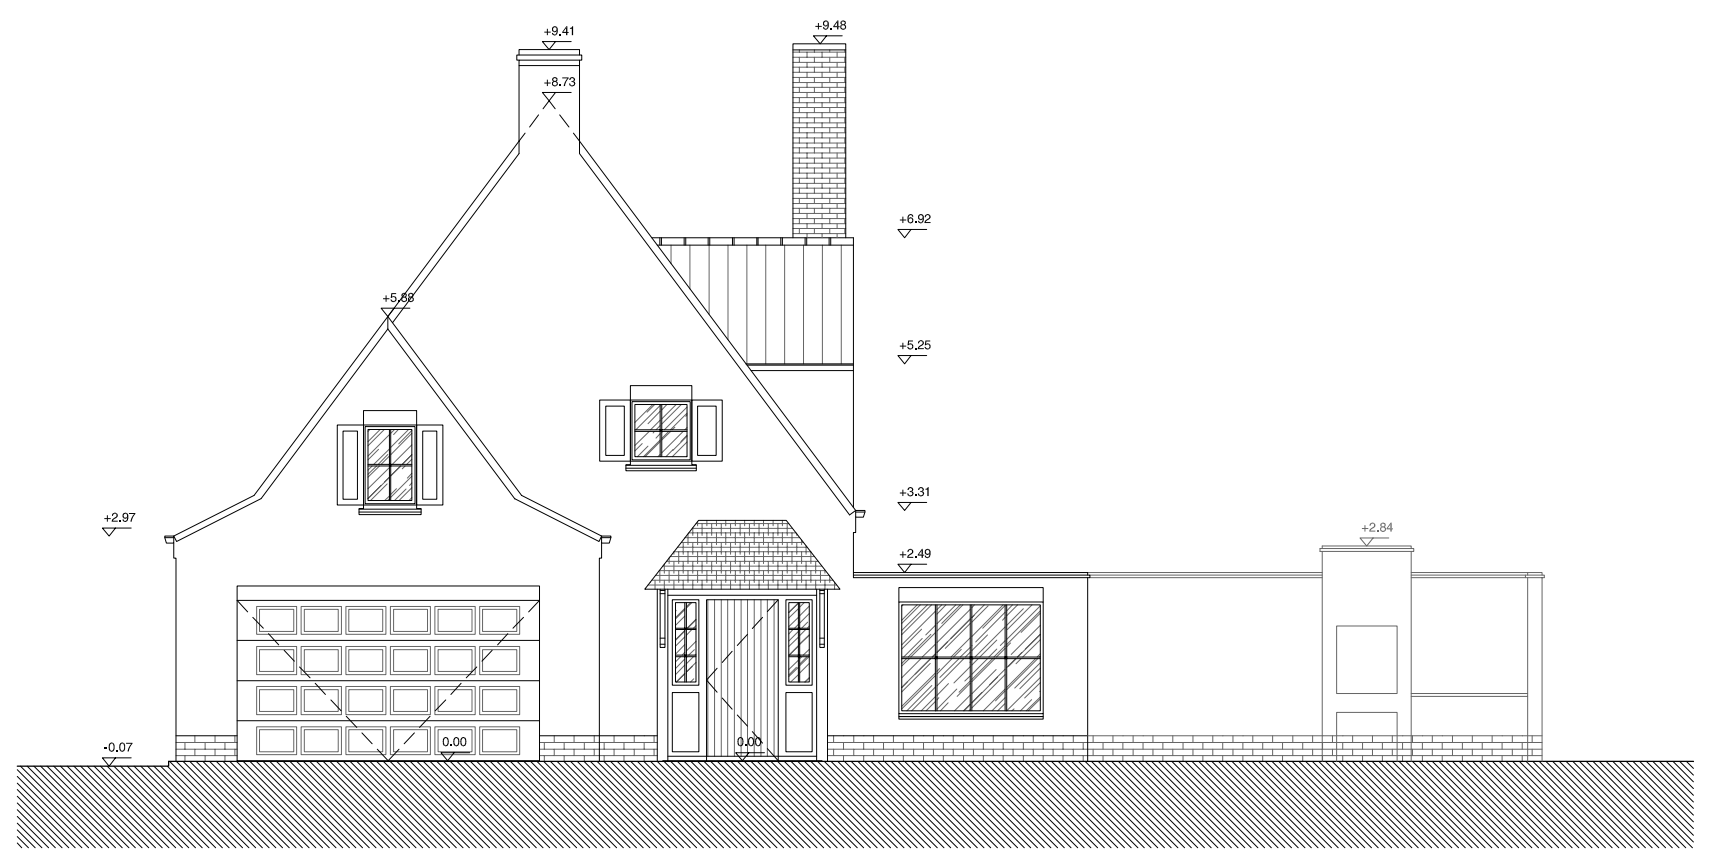

GELIJKVLOERS
 schaalstaf
 0 100 200 300 400 500 cm

VERDIEPING
 schaalstaf
 0 100 200 300 400 500 cm

ZOLDER
 schaalstaf
 0 100 200 300 400 500 cm

VOORGEVEL
 schaalstaf
 0 100 200 300 400 500 cm

RECHTER ZIJGEVEL
 schaalstaf
 0 100 200 300 400 500 cm

SNEDE AA'
 schaalstaf
 0 100 200 300 400 500 cm

ACHTERGEVEL
 schaalstaf
 0 100 200 300 400 500 cm

LINKER ZIJGEVEL
 schaalstaf
 0 100 200 300 400 500 cm