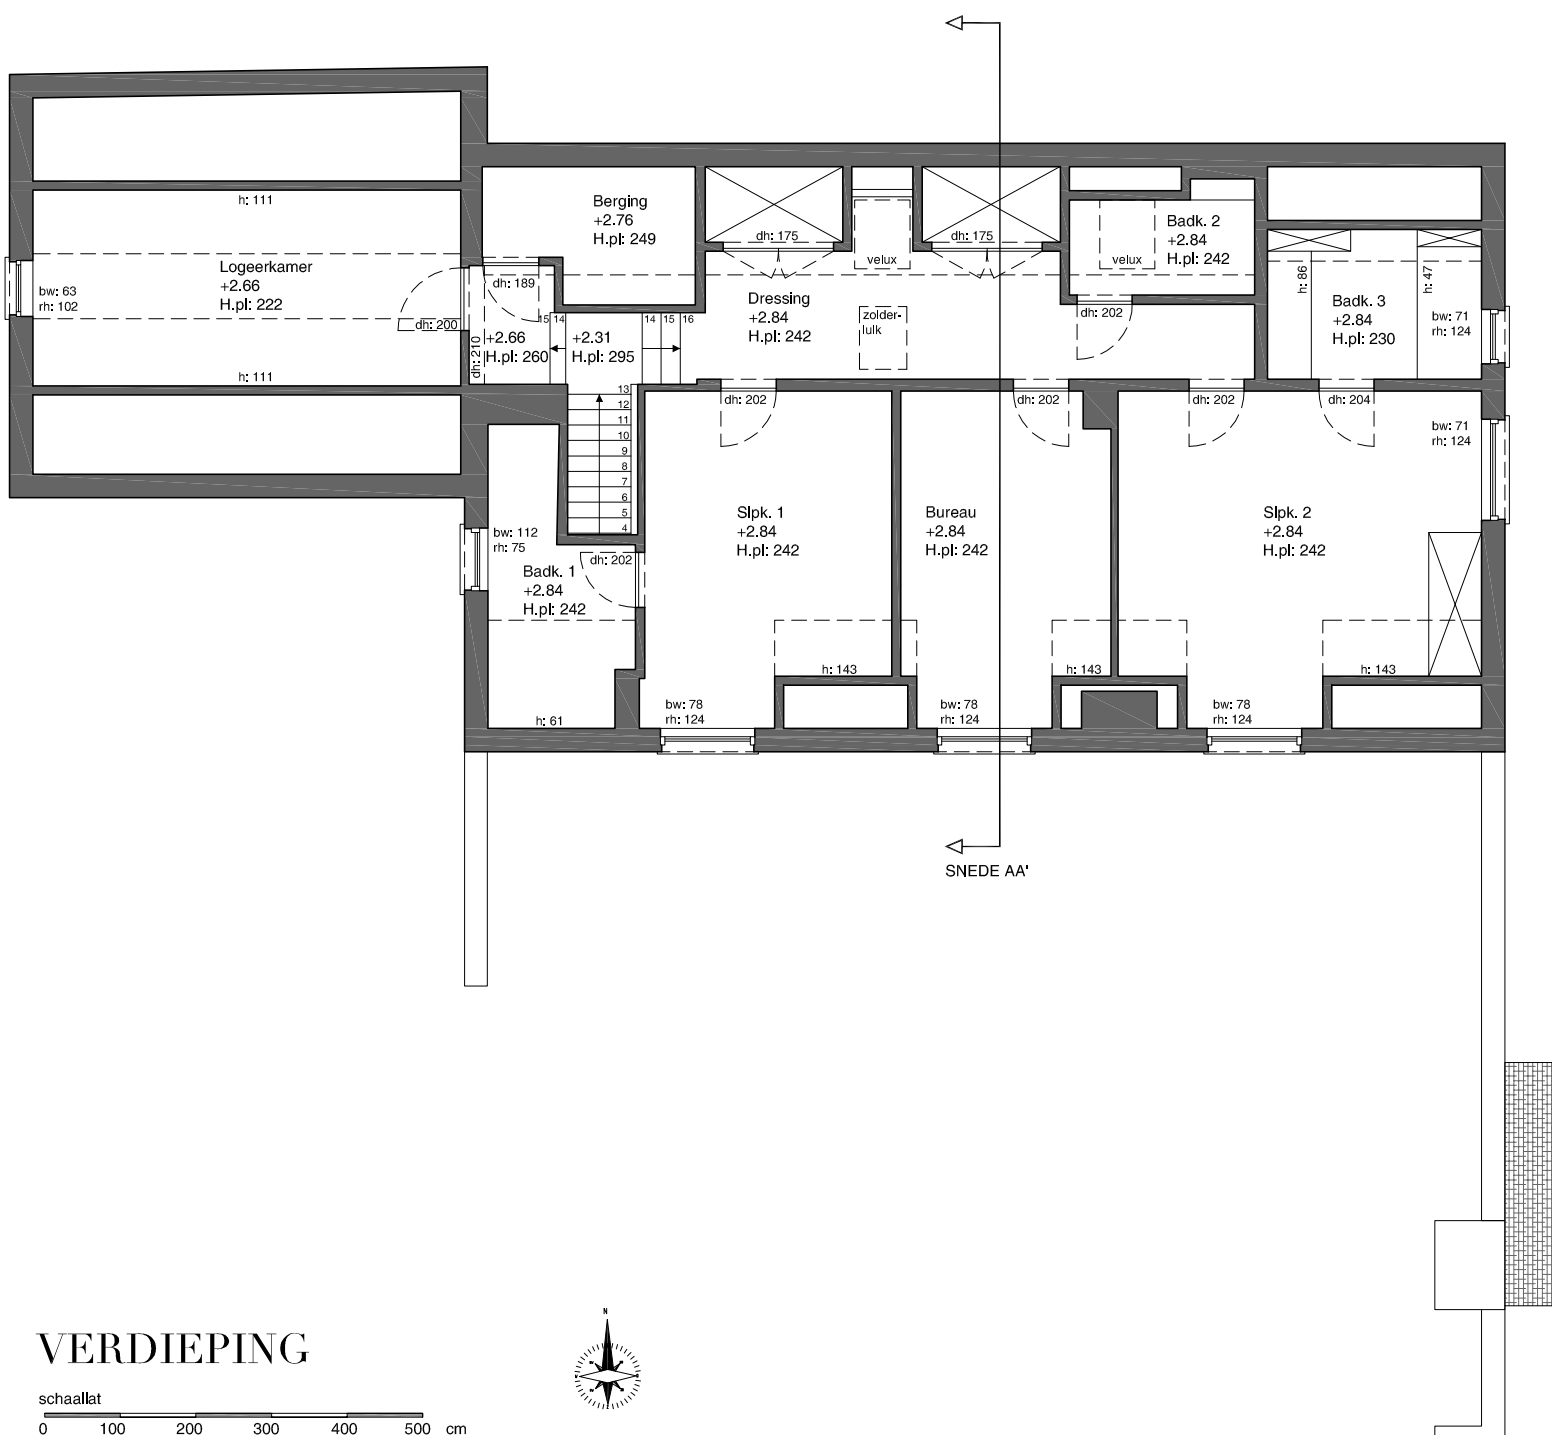

GELIJKVLOERS
 schaalstaf
 0 100 200 300 400 500 cm

VERDIEPING
 schaalstaf
 0 100 200 300 400 500 cm

ZOLDER
 schaalstaf
 0 100 200 300 400 500 cm

VOORGEVEL
 schaalstaf
 0 100 200 300 400 500 cm

RECHTER ZIJGEVEL
 schaalstaf
 0 100 200 300 400 500 cm

SNEDE AA'
 schaalstaf
 0 100 200 300 400 500 cm

ACHTERGEVEL
 schaalstaf
 0 100 200 300 400 500 cm

LINKER ZIJGEVEL
 schaalstaf
 0 100 200 300 400 500 cm