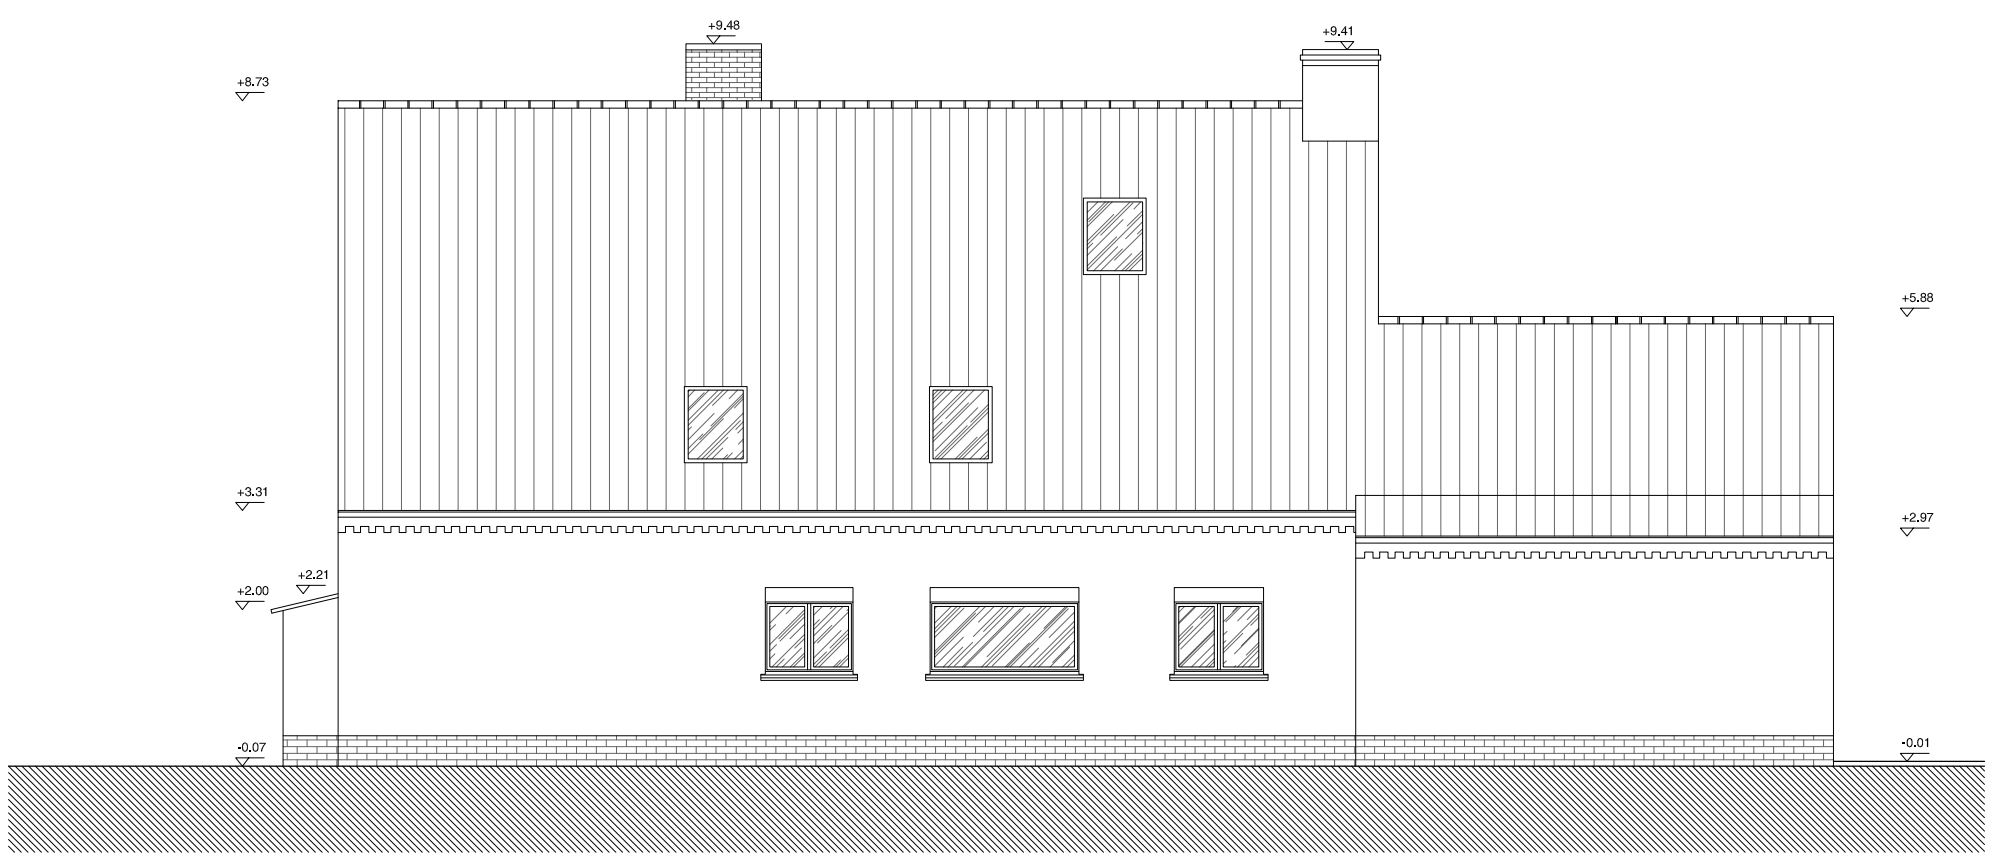

GELIJKVLOERS
 schaalstaf
 0 100 200 300 400 500 cm

VERDIEPING
 schaalstaf
 0 100 200 300 400 500 cm

ZOLDER
 schaalstaf
 0 100 200 300 400 500 cm

VOORGEVEL
 schaalstaf
 0 100 200 300 400 500 cm

RECHTER ZIJGEVEL
 schaalstaf
 0 100 200 300 400 500 cm

SNEDE AA'
 schaalstaf
 0 100 200 300 400 500 cm

ACHTERGEVEL
 schaalstaf
 0 100 200 300 400 500 cm

LINKER ZIJGEVEL
 schaalstaf
 0 100 200 300 400 500 cm