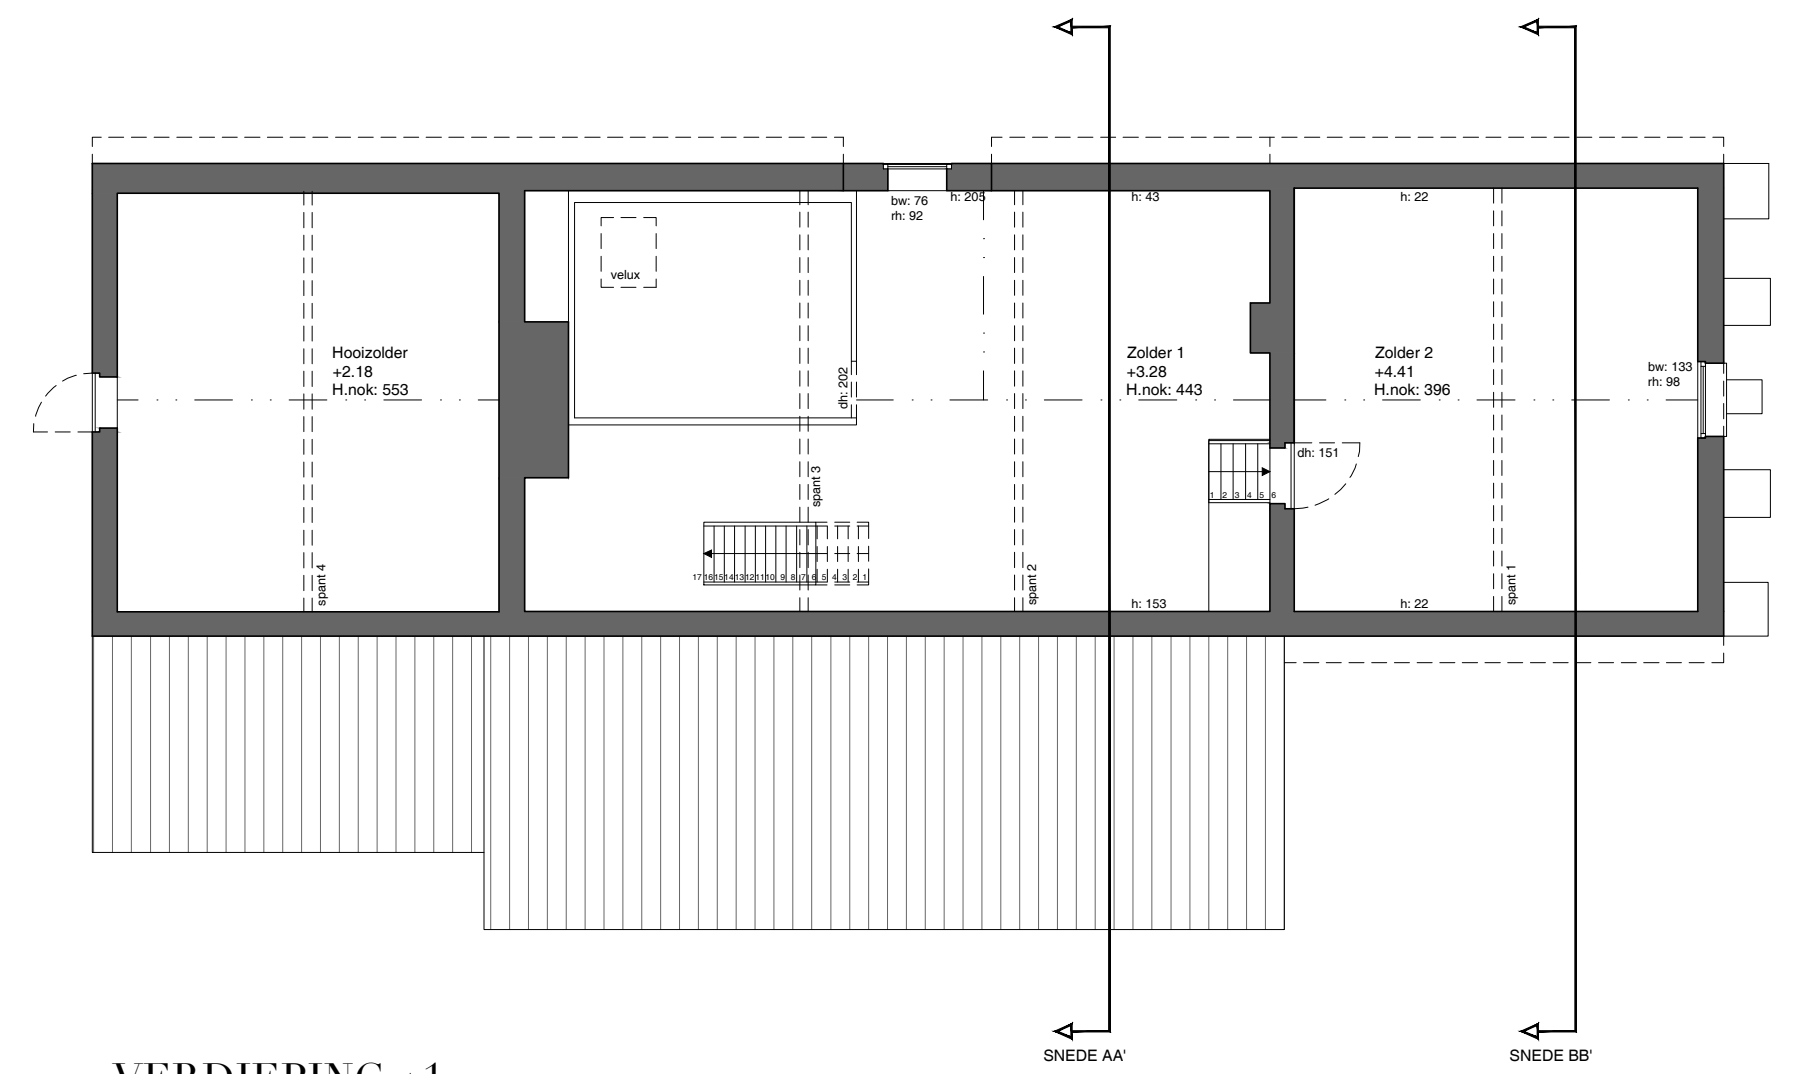

KELDER
 schaalat
 0 100 200 300 400 500 cm

GELIJKVLOERS
 schaalat
 0 100 200 300 400 500 cm

VERDIEPING +1
 schaalat
 0 100 200 300 400 500 cm

SNEDE AA'
 schaalat
 0 100 200 300 400 500 cm

ACHTERGEVEL
 schaalat
 0 100 200 300 400 500 cm

LINKER ZIJGEVEL
 schaalat
 0 100 200 300 400 500 cm

SNEDE BB'
 schaalat
 0 100 200 300 400 500 cm

VOORGEVEL
 schaalat
 0 100 200 300 400 500 cm

RECHTER ZIJGEVEL
 schaalat
 0 100 200 300 400 500 cm