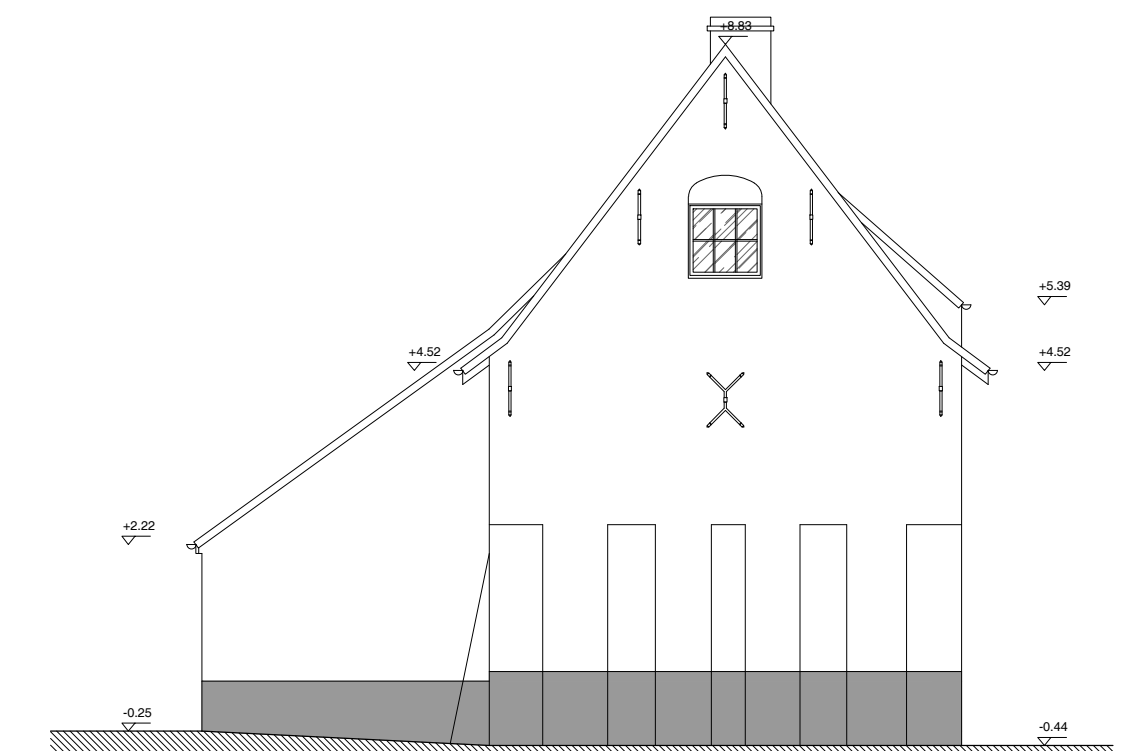

KELDER
 schaalat
 0 100 200 300 400 500 cm

GELIJKVLOERS
 schaalat
 0 100 200 300 400 500 cm

VERDIEPING +1
 schaalat
 0 100 200 300 400 500 cm

SNEDE AA'
 schaalat
 0 100 200 300 400 500 cm

ACHTERGEVEL
 schaalat
 0 100 200 300 400 500 cm

LINKER ZIJGEVEL
 schaalat
 0 100 200 300 400 500 cm

SNEDE BB'
 schaalat
 0 100 200 300 400 500 cm

VOORGEVEL
 schaalat
 0 100 200 300 400 500 cm

RECHTER ZIJGEVEL
 schaalat
 0 100 200 300 400 500 cm