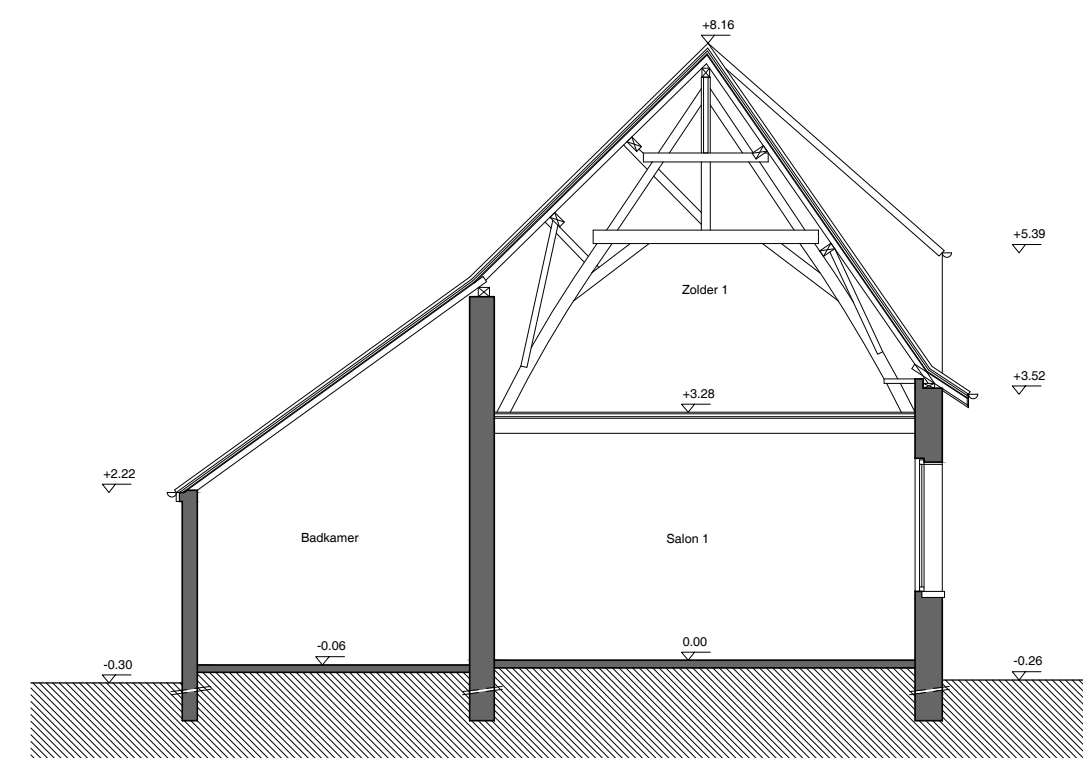

KELDER
 schaalat
 0 100 200 300 400 500 cm

GELIJKVLOERS
 schaalat
 0 100 200 300 400 500 cm

VERDIEPING +1
 schaalat
 0 100 200 300 400 500 cm

SNEDE AA'
 schaalat
 0 100 200 300 400 500 cm

ACHTERGEVEL
 schaalat
 0 100 200 300 400 500 cm

LINKER ZIJGEVEL
 schaalat
 0 100 200 300 400 500 cm

SNEDE BB'
 schaalat
 0 100 200 300 400 500 cm

VOORGEVEL
 schaalat
 0 100 200 300 400 500 cm

RECHTER ZIJGEVEL
 schaalat
 0 100 200 300 400 500 cm